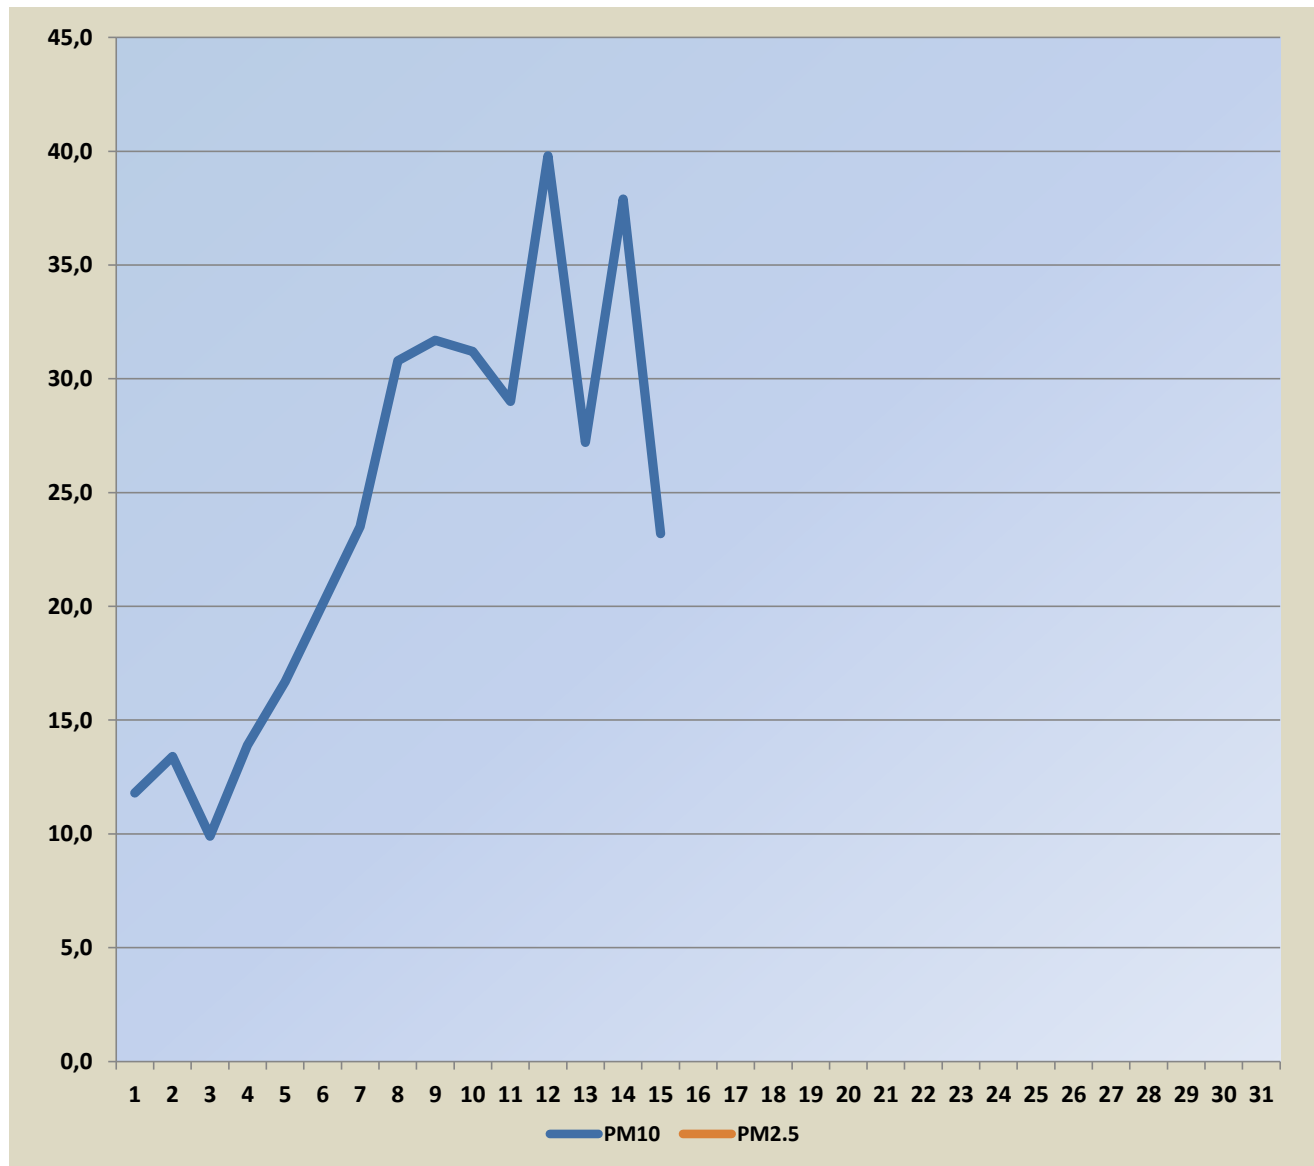

Садржај аерозагађујућих материја у Шапцу на мерном месту “Чавић”

Поља означена црвеним означавају прелазак граничне вредности

Датум	PM10	PM2.5
01.07.2024.	11,8	
02.07.2024.	13,4	
03.07.2024.	9,9	
04.07.2024.	13,9	
05.07.2024.	16,7	
06.07.2024.	20,1	
07.07.2024.	23,5	
08.07.2024.	30,8	
09.07.2024.	31,7	
10.07.2024.	31,2	
11.07.2024.	29,0	
12.07.2024.	39,8	
13.07.2024.	27,2	
14.07.2024.	37,9	
15.07.2024.	23,2	
16.07.2024.		
17.07.2024.		
18.07.2024.		
19.07.2024.		
20.07.2024.		
21.07.2024.		
22.07.2024.		
23.07.2024.		
24.07.2024.		
25.07.2024.		
26.07.2024.		
27.07.2024.		
28.07.2024.		
29.07.2024.		
30.07.2024.		
31.07.2024.		

Гранична вредност PM10- 50 µg/m³