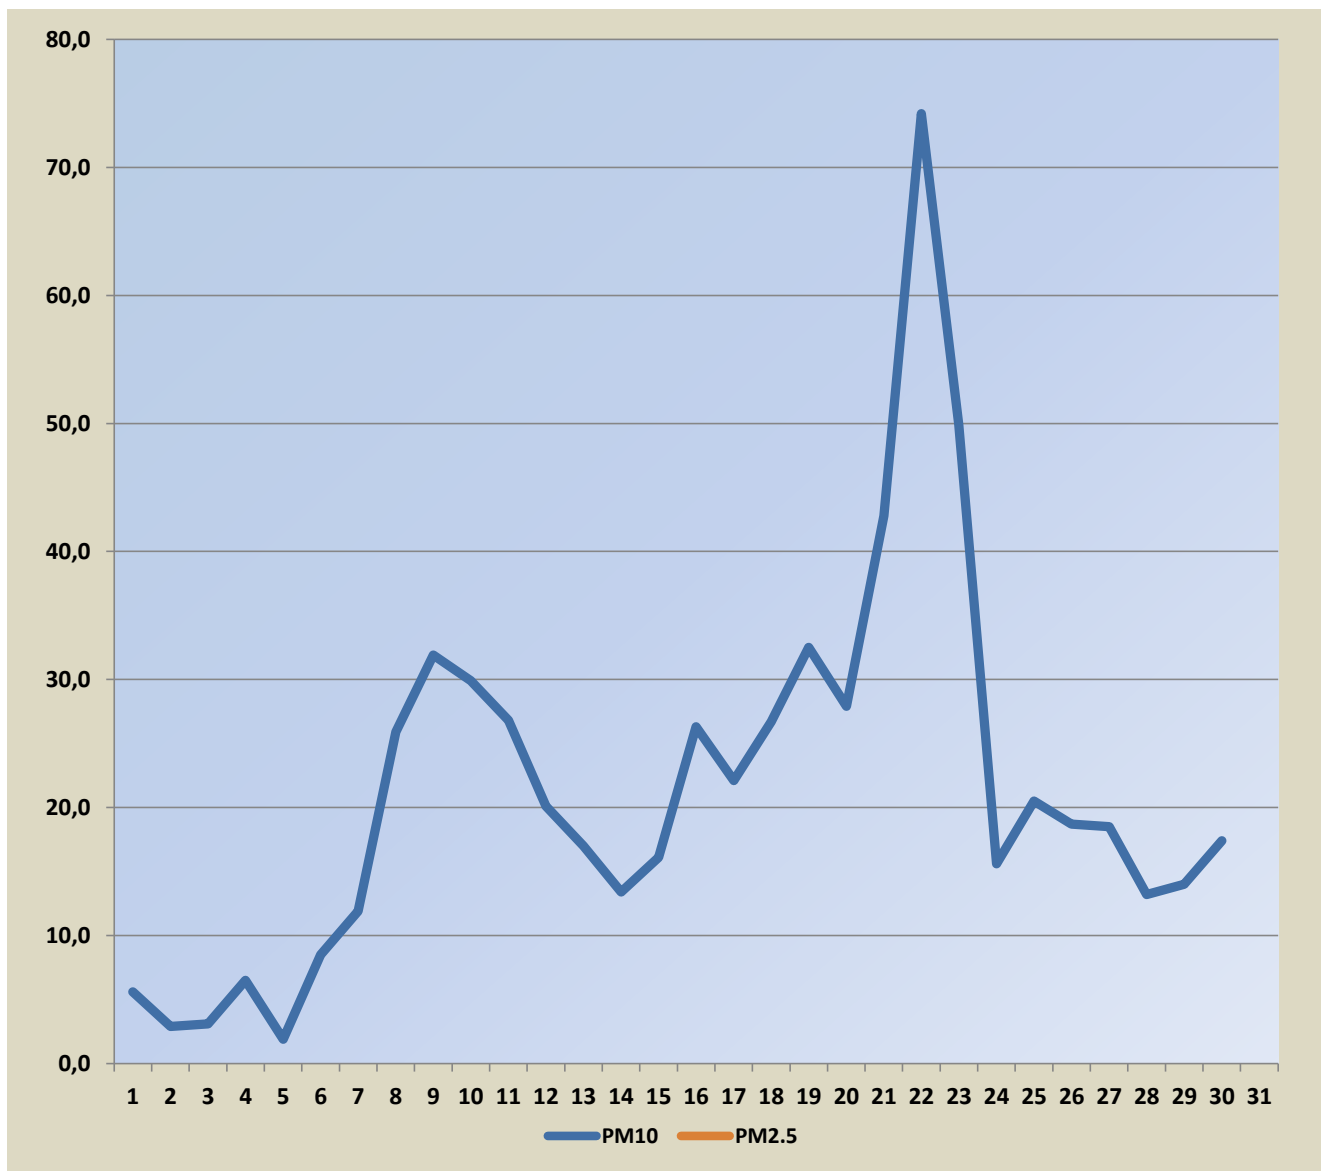

Садржај аерозагађујућих материја у Шапцу на мерном месту “Чавић”

Поља означена црвеним означавају прелазак граничне вредности

Датум	PM10	PM2.5
01.06.2024.	5,6	
02.06.2024.	2,9	
03.06.2024.	3,1	
04.06.2024.	6,5	
05.06.2024.	1,9	
06.06.2024.	8,5	
07.06.2024.	11,9	
08.06.2024.	25,9	
09.06.2024.	31,9	
10.06.2024.	29,9	
11.06.2024.	26,8	
12.06.2024.	20,1	
13.06.2024.	17,0	
14.06.2024.	13,4	
15.06.2024.	16,1	
16.06.2024.	26,3	
17.06.2024.	22,1	
18.06.2024.	26,7	
19.06.2024.	32,5	
20.06.2024.	27,9	
21.06.2024.	42,8	
22.06.2024.	74,2	
23.06.2024.	49,9	
24.06.2024.	15,6	
25.06.2024.	20,5	
26.06.2024.	18,7	
27.06.2024.	18,5	
28.06.2024.	13,2	
29.06.2024.	14,0	
30.06.2024.	17,4	

Гранична вредност PM10- 50 µg/m³