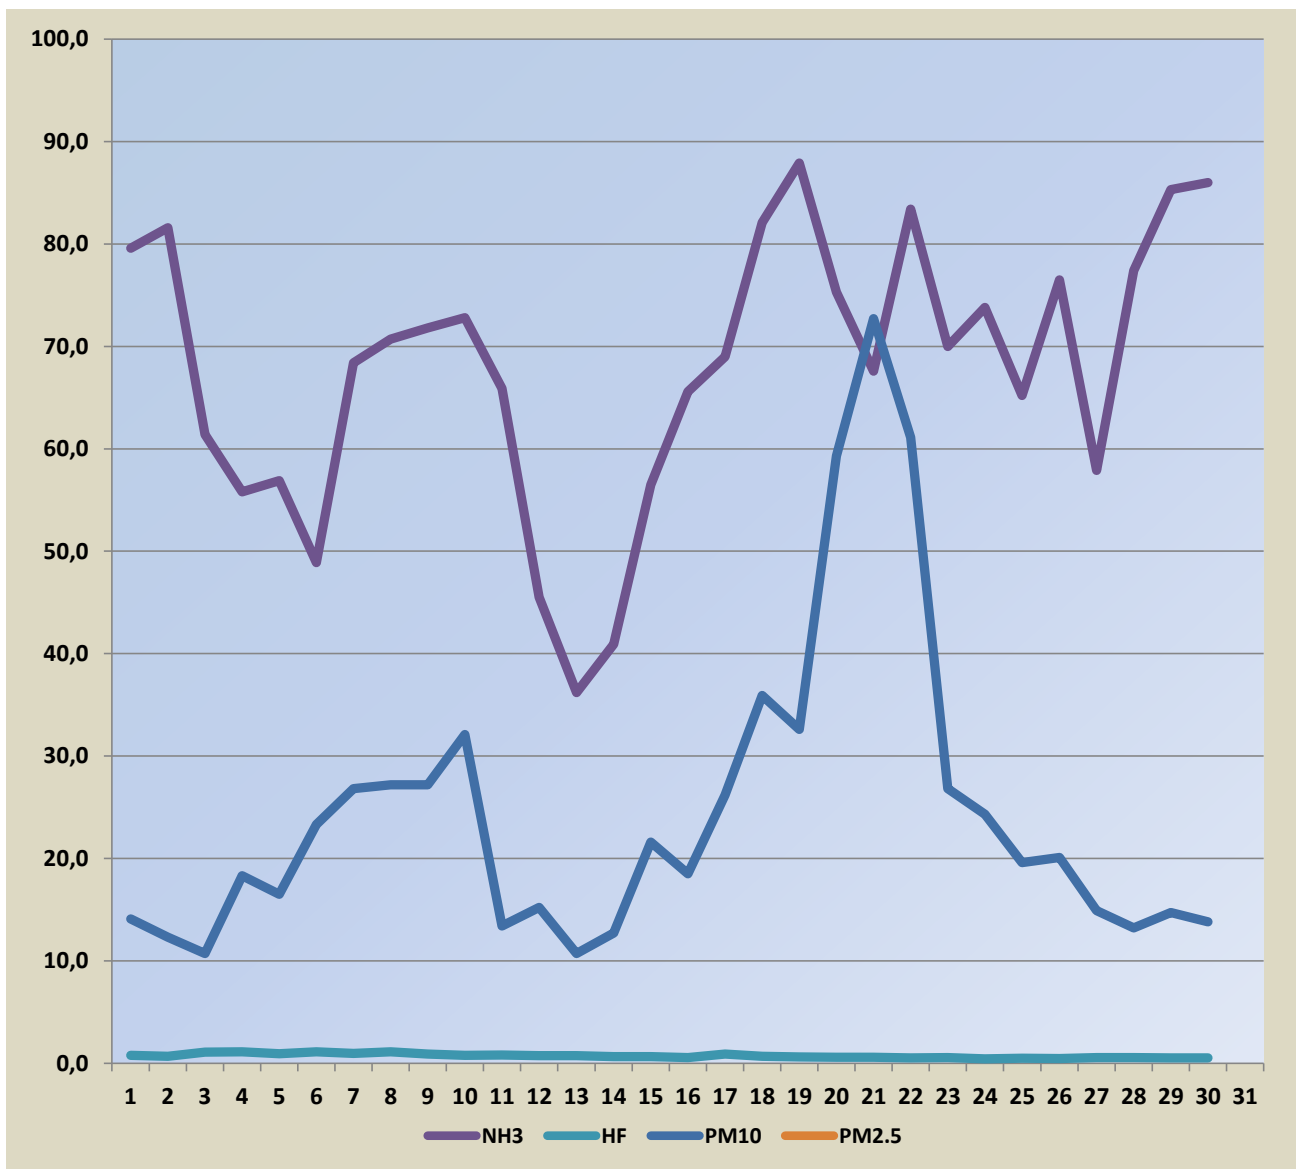

# Садржај аерозагађујућих материја у Шапцу на мерном месту “Геронтолошки центар Шабац”

Поља означена црвеним означавају прелазак граничне вредности

| Датум       | NH3  | HF   | PM10        | PM2.5 |
|-------------|------|------|-------------|-------|
| 01.06.2024. | 79,6 | 0,76 | 14,1        |       |
| 02.06.2024. | 81,6 | 0,68 | 12,3        |       |
| 03.06.2024. | 61,4 | 1,09 | 10,7        |       |
| 04.06.2024. | 55,8 | 1,10 | 18,3        |       |
| 05.06.2024. | 56,9 | 0,91 | 16,5        |       |
| 06.06.2024. | 48,9 | 1,11 | 23,3        |       |
| 07.06.2024. | 68,4 | 0,95 | 26,8        |       |
| 08.06.2024. | 70,7 | 1,12 | 27,2        |       |
| 09.06.2024. | 71,8 | 0,90 | 27,2        |       |
| 10.06.2024. | 72,8 | 0,78 | 32,1        |       |
| 11.06.2024. | 65,9 | 0,80 | 13,4        |       |
| 12.06.2024. | 45,5 | 0,74 | 15,2        |       |
| 13.06.2024. | 36,2 | 0,73 | 10,7        |       |
| 14.06.2024. | 40,9 | 0,65 | 12,7        |       |
| 15.06.2024. | 56,5 | 0,64 | 21,6        |       |
| 16.06.2024. | 65,6 | 0,55 | 18,5        |       |
| 17.06.2024. | 69,0 | 0,88 | 26,2        |       |
| 18.06.2024. | 82,1 | 0,66 | 35,9        |       |
| 19.06.2024. | 87,9 | 0,60 | 32,6        |       |
| 20.06.2024. | 75,3 | 0,59 | <b>59,3</b> |       |
| 21.06.2024. | 67,6 | 0,58 | <b>72,7</b> |       |
| 22.06.2024. | 83,4 | 0,53 | <b>61,1</b> |       |
| 23.06.2024. | 70,0 | 0,54 | 26,8        |       |
| 24.06.2024. | 73,8 | 0,41 | 24,3        |       |
| 25.06.2024. | 65,2 | 0,50 | 19,6        |       |
| 26.06.2024. | 76,5 | 0,44 | 20,1        |       |
| 27.06.2024. | 57,9 | 0,55 | 14,9        |       |
| 28.06.2024. | 77,4 | 0,54 | 13,2        |       |
| 29.06.2024. | 85,3 | 0,53 | 14,7        |       |
| 30.06.2024. | 86,0 | 0,51 | 13,8        |       |

Гранична вредност NH3- 100 µg/m³

Гранична вредност HF- 3 µg/m³

Гранична вредност PM10- 50 µg/m³