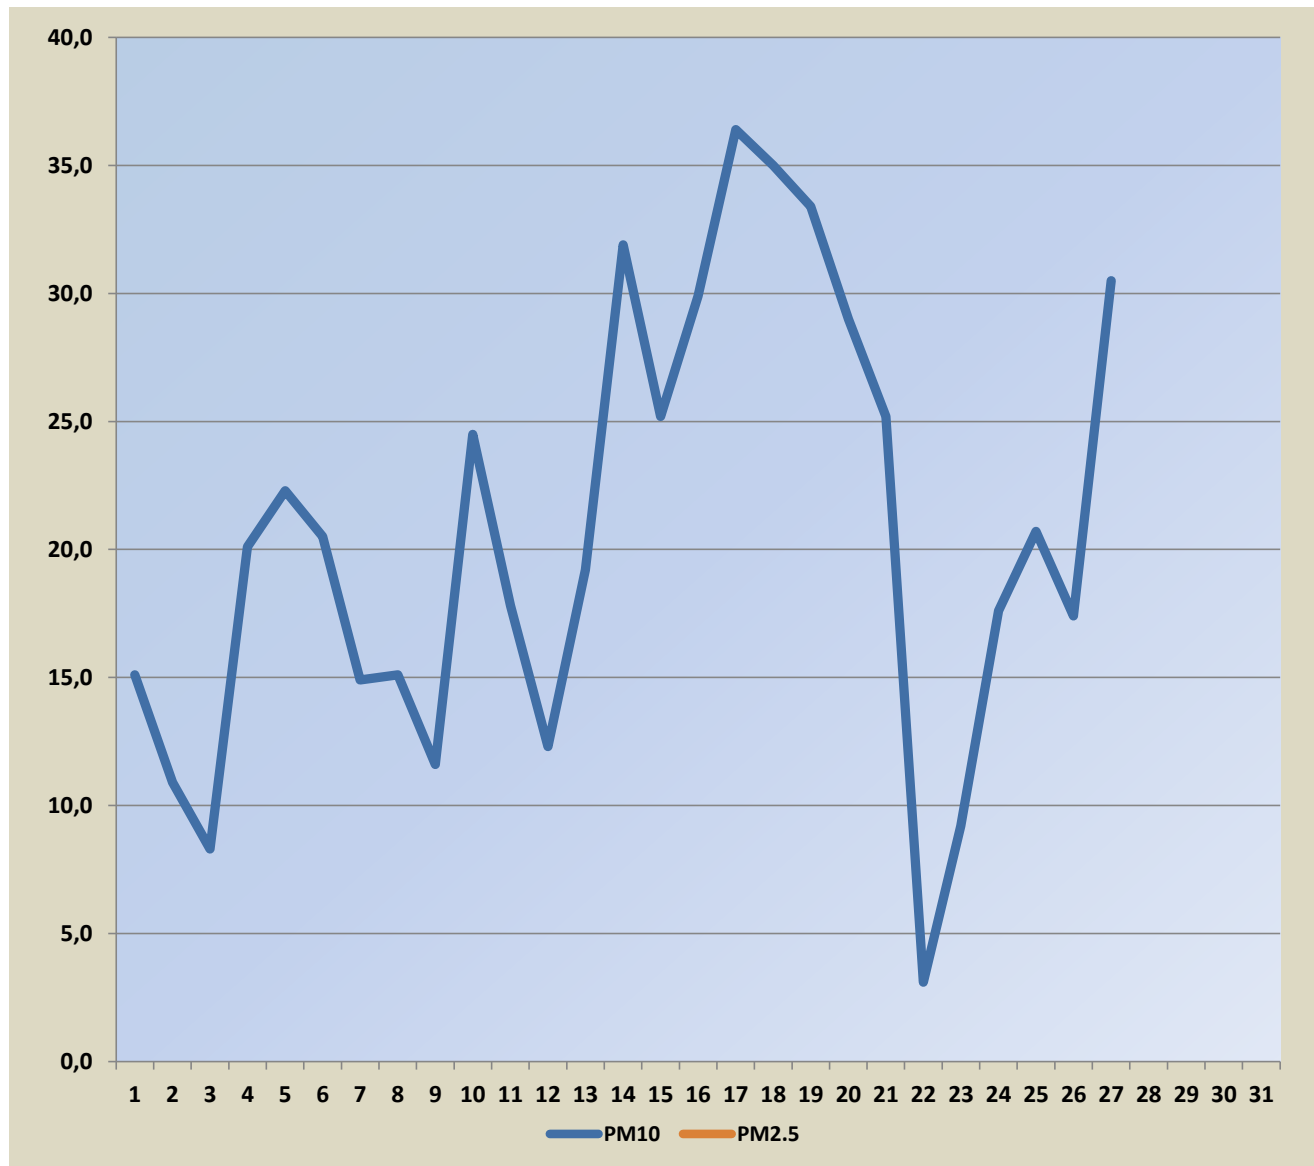

Садржај аерозагађујућих материја у Шапцу на мерном месту “Чавић”

Поља означена црвеним означавају прелазак граничне вредности

Датум	PM10	PM2.5
01.05.2024.	15,1	
02.05.2024.	10,9	
03.05.2024.	8,3	
04.05.2024.	20,1	
05.05.2024.	22,3	
06.05.2024.	20,5	
07.05.2024.	14,9	
08.05.2024.	15,1	
09.05.2024.	11,6	
10.05.2024.	24,5	
11.05.2024.	17,8	
12.05.2024.	12,3	
13.05.2024.	19,2	
14.05.2024.	31,9	
15.05.2024.	25,2	
16.05.2024.	29,9	
17.05.2024.	36,4	
18.05.2024.	35,0	
19.05.2024.	33,4	
20.05.2024.	29,0	
21.05.2024.	25,2	
22.05.2024.	3,1	
23.05.2024.	9,2	
24.05.2024.	17,6	
25.05.2024.	20,7	
26.05.2024.	17,4	
27.05.2024.	30,5	
28.05.2024.		
29.05.2024.		
30.05.2024.		
31.05.2024.		

Гранична вредност PM10- 50 $\mu\text{g}/\text{m}^3$