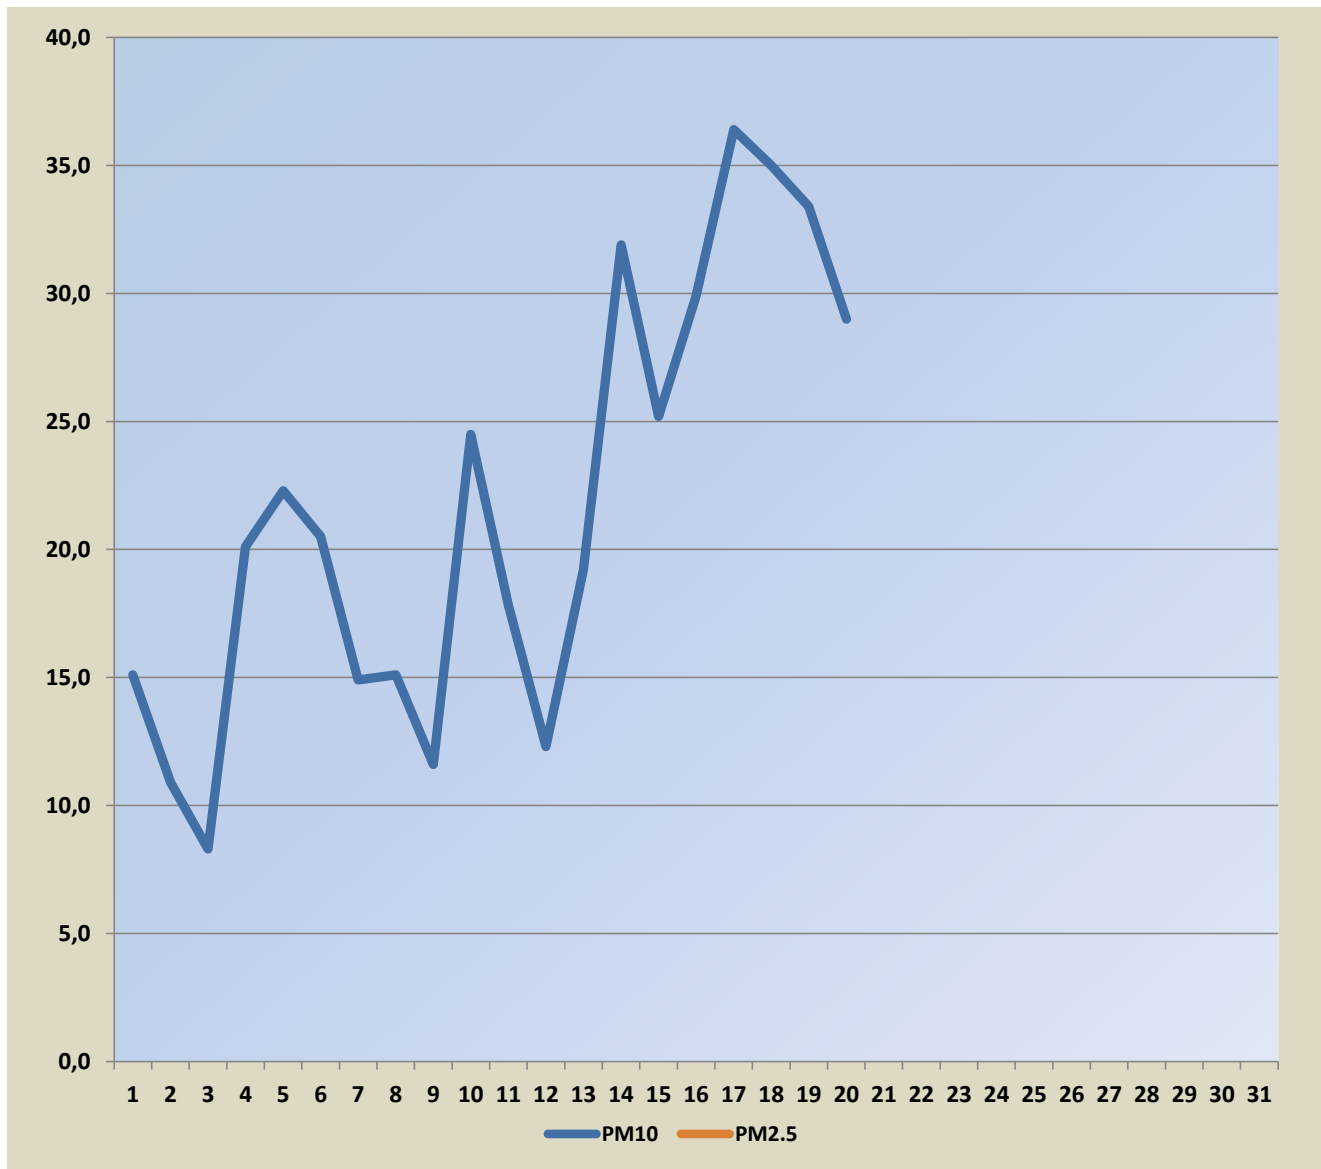

Садржај аерозагађујућих материја у Шапцу на мерном месту "Чавић"

Поља означена црвеним означавају прелазак граничне вредности

Датум	PM10	PM2.5
01.05.2024.	15,1	
02.05.2024.	10,9	
03.05.2024.	8,3	
04.05.2024.	20,1	
05.05.2024.	22,3	
06.05.2024.	20,5	
07.05.2024.	14,9	
08.05.2024.	15,1	
09.05.2024.	11,6	
10.05.2024.	24,5	
11.05.2024.	17,8	
12.05.2024.	12,3	
13.05.2024.	19,2	
14.05.2024.	31,9	
15.05.2024.	25,2	
16.05.2024.	29,9	
17.05.2024.	36,4	
18.05.2024.	35,0	
19.05.2024.	33,4	
20.05.2024.	29,0	
21.05.2024.		
22.05.2024.		
23.05.2024.		
24.05.2024.		
25.05.2024.		
26.05.2024.		
27.05.2024.		
28.05.2024.		
29.05.2024.		
30.05.2024.		
31.05.2024.		

Гранична вредност PM10- 50 $\mu\text{g}/\text{m}^3$