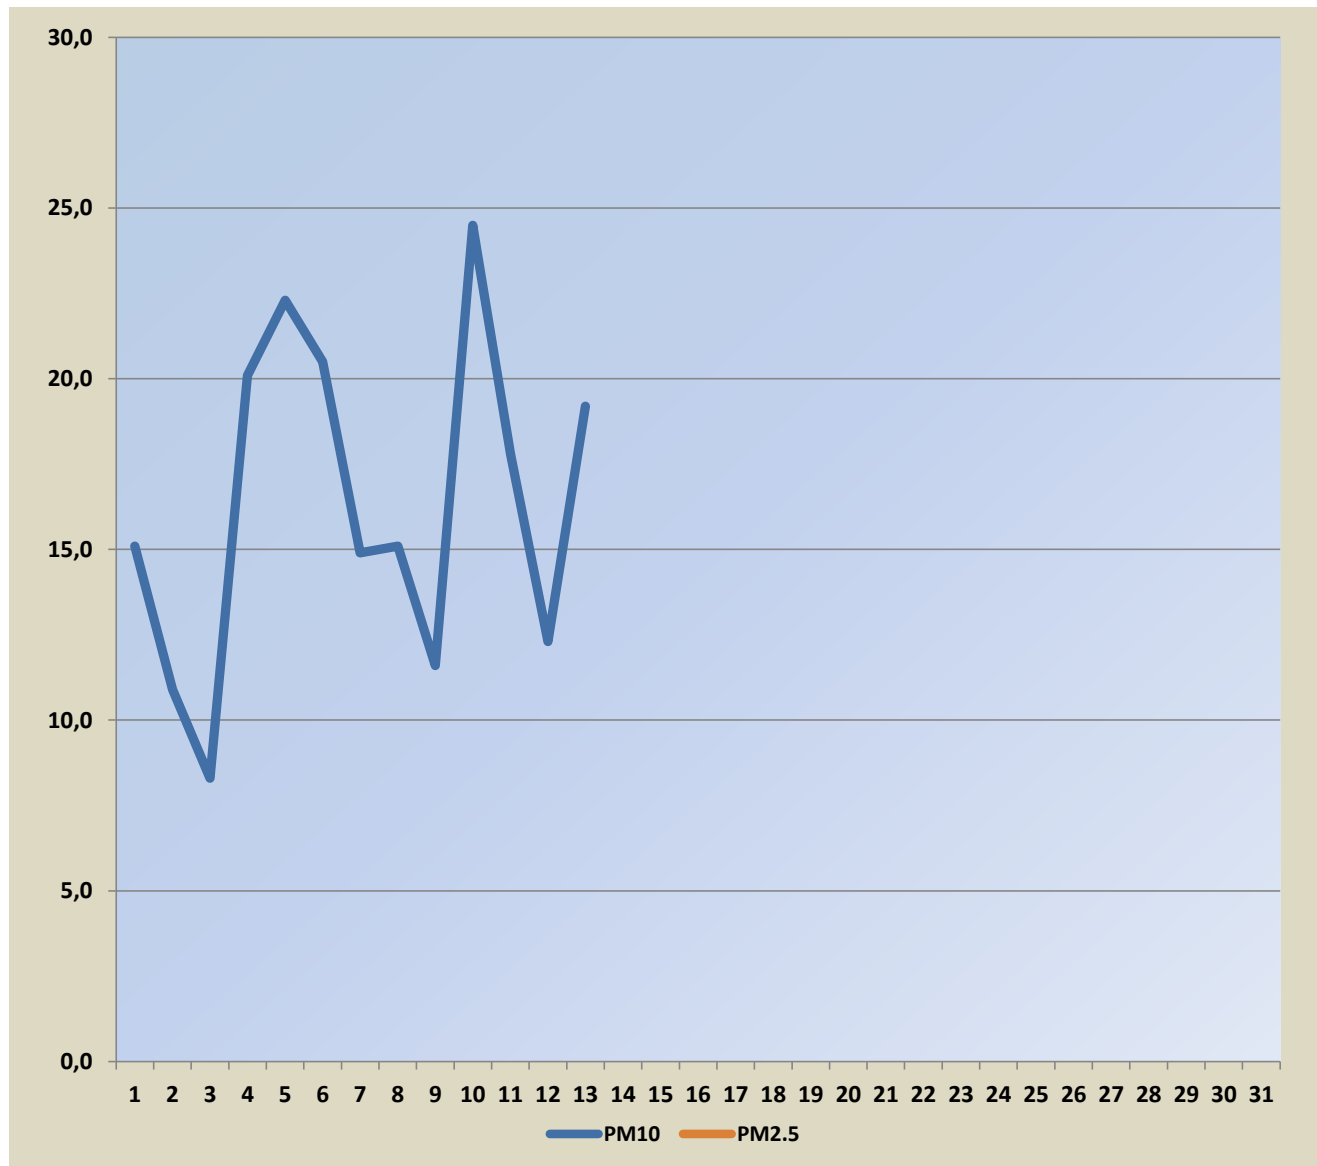

# Садржај аерозагађујућих материја у Шапцу на мерном месту “Чавић”

Поља означена црвеним означавају прелазак граничне вредности

Датум	PM10	PM2.5
01.05.2024.	15,1	
02.05.2024.	10,9	
03.05.2024.	8,3	
04.05.2024.	20,1	
05.05.2024.	22,3	
06.05.2024.	20,5	
07.05.2024.	14,9	
08.05.2024.	15,1	
09.05.2024.	11,6	
10.05.2024.	24,5	
11.05.2024.	17,8	
12.05.2024.	12,3	
13.05.2024.	19,2	
14.05.2024.		
15.05.2024.		
16.05.2024.		
17.05.2024.		
18.05.2024.		
19.05.2024.		
20.05.2024.		
21.05.2024.		
22.05.2024.		
23.05.2024.		
24.05.2024.		
25.05.2024.		
26.05.2024.		
27.05.2024.		
28.05.2024.		
29.05.2024.		
30.05.2024.		
31.05.2024.		

Гранична вредност PM10- 50  $\mu\text{g}/\text{m}^3$