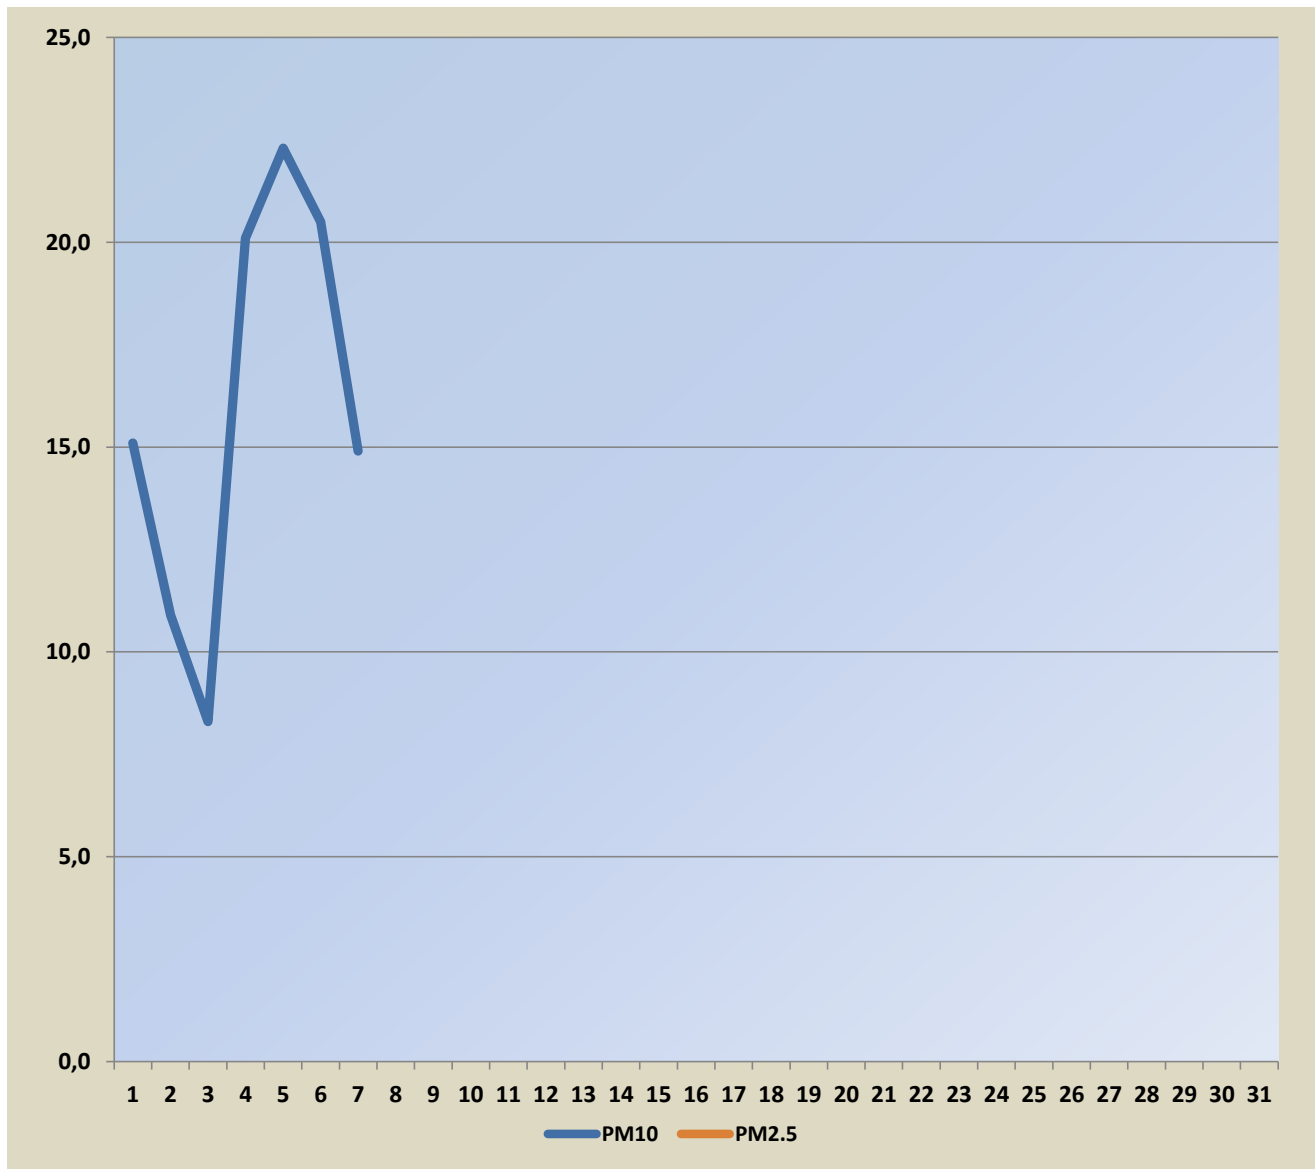

# Садржај аерозагађујућих материја у Шапцу на мерном месту “Чавић”

Поља означена црвеним означавају прелазак граничне вредности

Датум	PM10	PM2.5
01.05.2024.	15,1	
02.05.2024.	10,9	
03.05.2024.	8,3	
04.05.2024.	20,1	
05.05.2024.	22,3	
06.05.2024.	20,5	
07.05.2024.	14,9	
08.05.2024.		
09.05.2024.		
10.05.2024.		
11.05.2024.		
12.05.2024.		
13.05.2024.		
14.05.2024.		
15.05.2024.		
16.05.2024.		
17.05.2024.		
18.05.2024.		
19.05.2024.		
20.05.2024.		
21.05.2024.		
22.05.2024.		
23.05.2024.		
24.05.2024.		
25.05.2024.		
26.05.2024.		
27.05.2024.		
28.05.2024.		
29.05.2024.		
30.05.2024.		
31.05.2024.		

Гранична вредност PM10- 50  $\mu\text{g}/\text{m}^3$