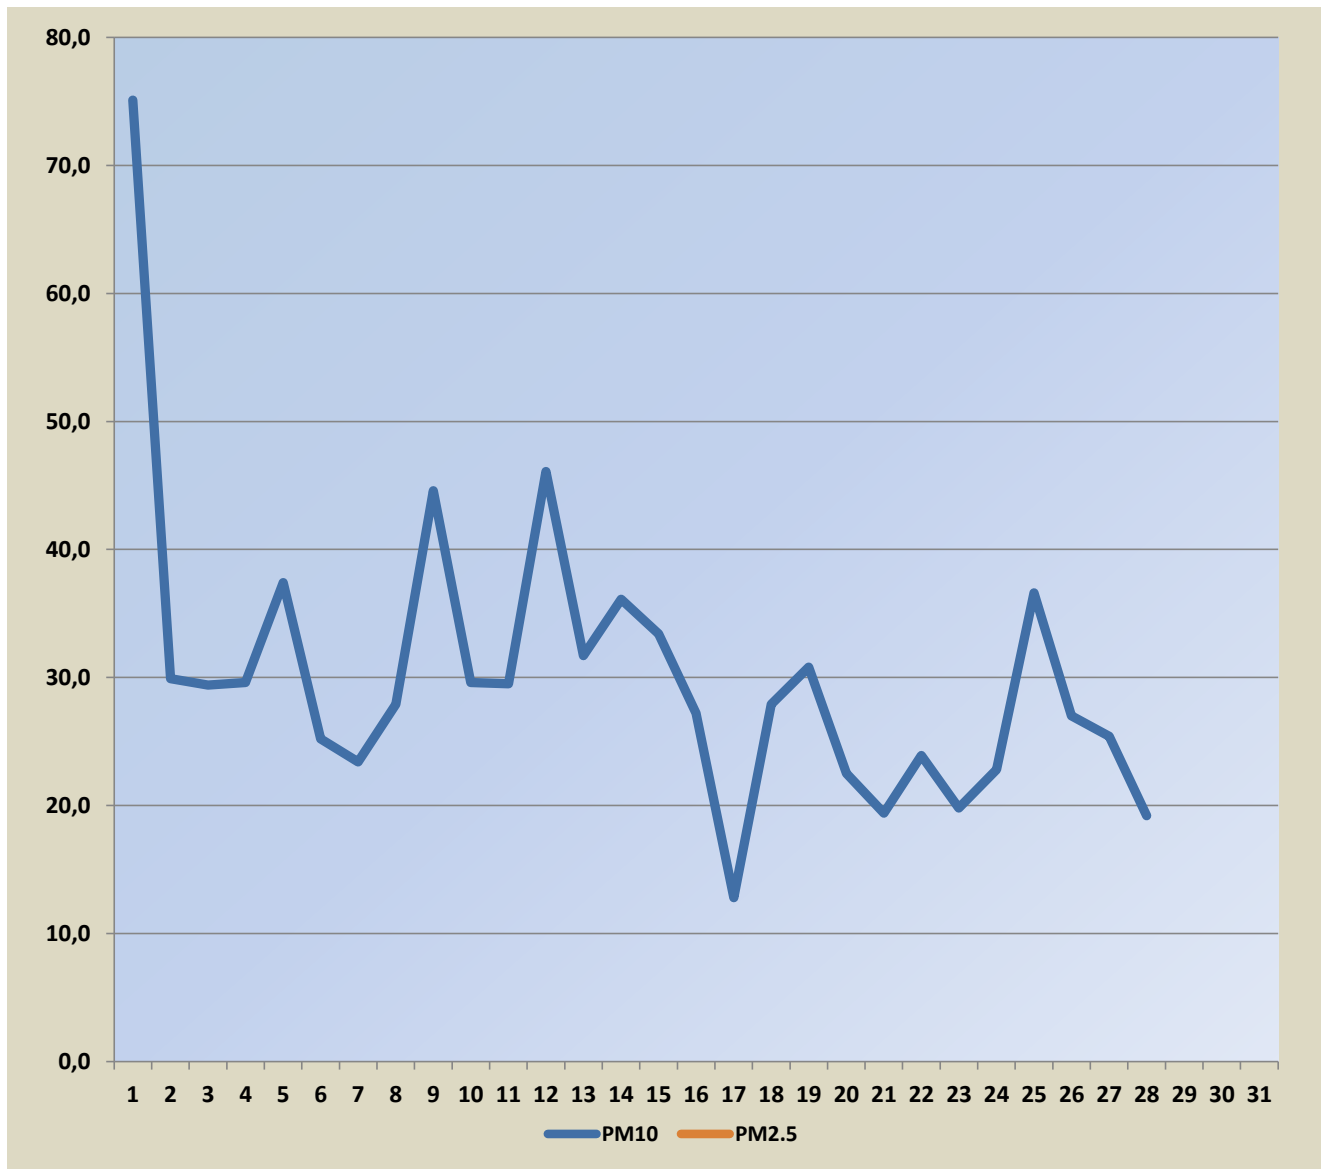

## Садржај аерозагађујућих материја у Шапцу на мерном месту “Чавић”

Поља означена црвеним означавају прелазак граничне вредности

Датум	PM10	PM2.5
01.04.2024.	75,1	
02.04.2024.	29,9	
03.04.2024.	29,4	
04.04.2024.	29,6	
05.04.2024.	37,4	
06.04.2024.	25,2	
07.04.2024.	23,4	
08.04.2024.	27,9	
09.04.2024.	44,6	
10.04.2024.	29,6	
11.04.2024.	29,5	
12.04.2024.	46,1	
13.04.2024.	31,7	
14.04.2024.	36,1	
15.04.2024.	33,4	
16.04.2024.	27,2	
17.04.2024.	12,8	
18.04.2024.	27,9	
19.04.2024.	30,8	
20.04.2024.	22,5	
21.04.2024.	19,4	
22.04.2024.	23,9	
23.04.2024.	19,8	
24.04.2024.	22,8	
25.04.2024.	36,6	
26.04.2024.	27,0	
27.04.2024.	25,4	
28.04.2024.	19,2	
29.04.2024.		
30.04.2024.		

Гранична вредност PM10- 50 µg/m³