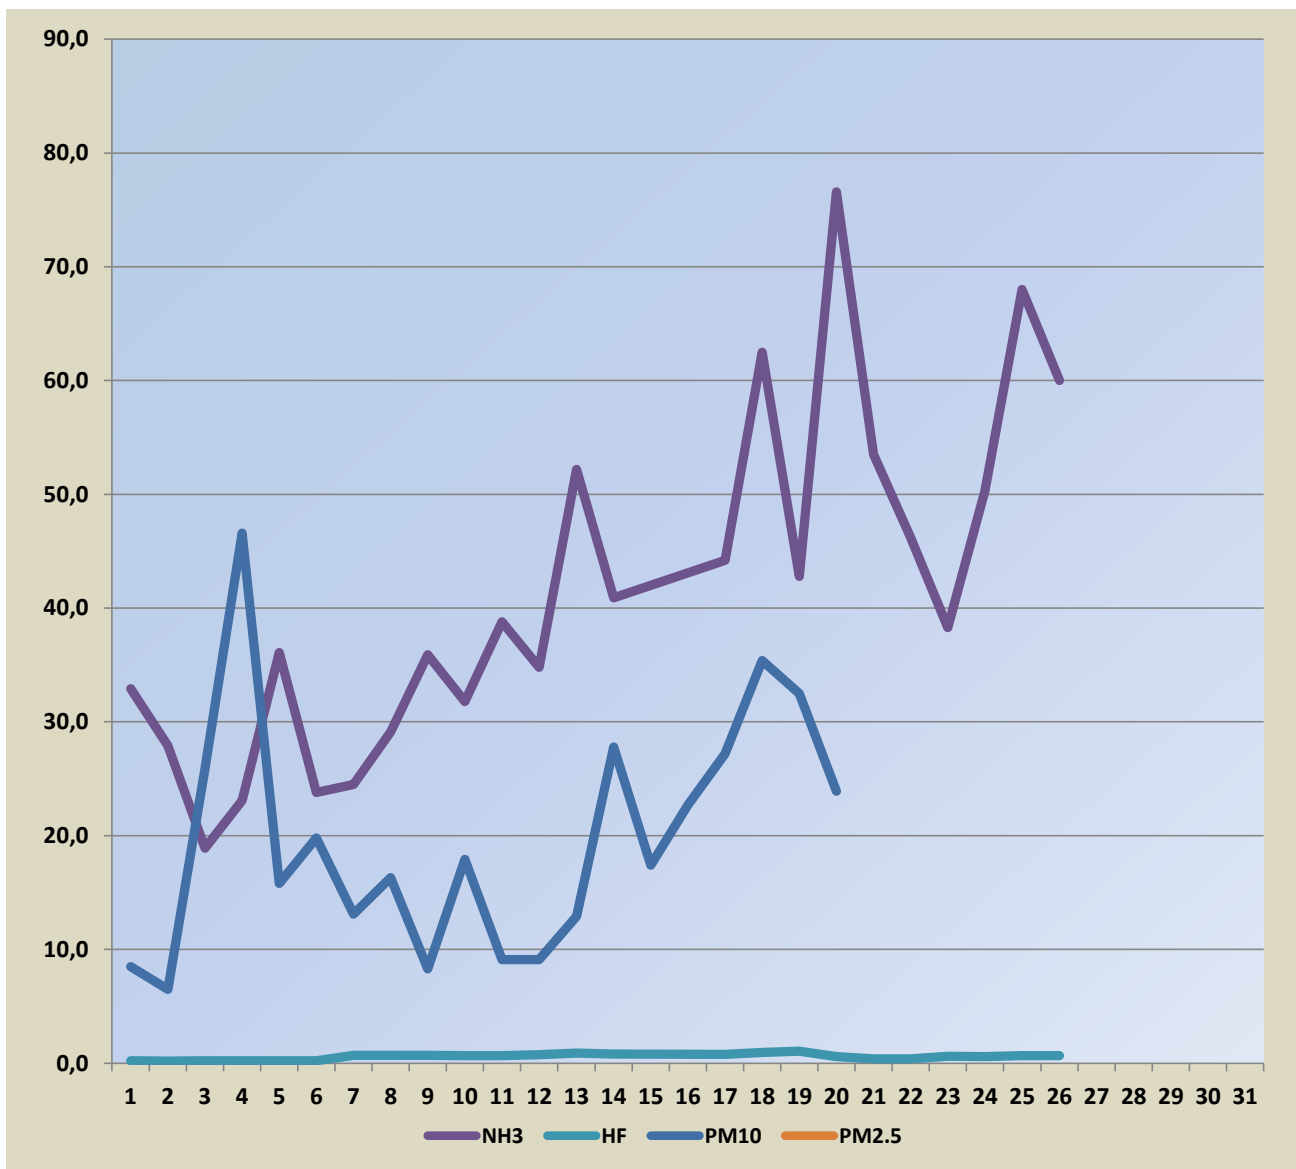

Садржај аерозагађујућих материја у Шапцу на мерном месту “Геронтолошки центар Шабац”

Поља означена црвеним означавају прелазак граничне вредности

Датум	NH3	HF	PM10	PM2.5
01.05.2024.	32,9	0,22	8,5	
02.05.2024.	27,9	0,18	6,5	
03.05.2024.	18,9	0,20	25,9	
04.05.2024.	23,1	0,21	46,6	
05.05.2024.	36,1	0,21	15,8	
06.05.2024.	23,8	0,21	19,8	
07.05.2024.	24,5	0,68	13,1	
08.05.2024.	29,1	0,69	16,3	
09.05.2024.	35,9	0,70	8,3	
10.05.2024.	31,8	0,65	17,9	
11.05.2024.	38,8	0,67	9,1	
12.05.2024.	34,8	0,74	9,1	
13.05.2024.	52,2	0,90	12,9	
14.05.2024.	40,9	0,79	27,8	
15.05.2024.			17,4	
16.05.2024.			22,7	
17.05.2024.	44,2	0,77	27,2	
18.05.2024.	62,5	0,94	35,4	
19.05.2024.	42,8	1,05	32,5	
20.05.2024.	76,6	0,58	23,9	
21.05.2024.	53,5	0,38		
22.05.2024.	46,2	0,39		
23.05.2024.	38,3	0,60		
24.05.2024.	50,3	0,59		
25.05.2024.	68,0	0,67		
26.05.2024.	60,0	0,67		
27.05.2024.				
28.05.2024.				
29.05.2024.				
30.05.2024.				
31.05.2024.				

Гранична вредност NH3- 100 µg/m³

Гранична вредност HF- 3 µg/m³

Гранична вредност PM10- 50 µg/m³

Превентивно одржавање апарата 15.05-16.05.2024.