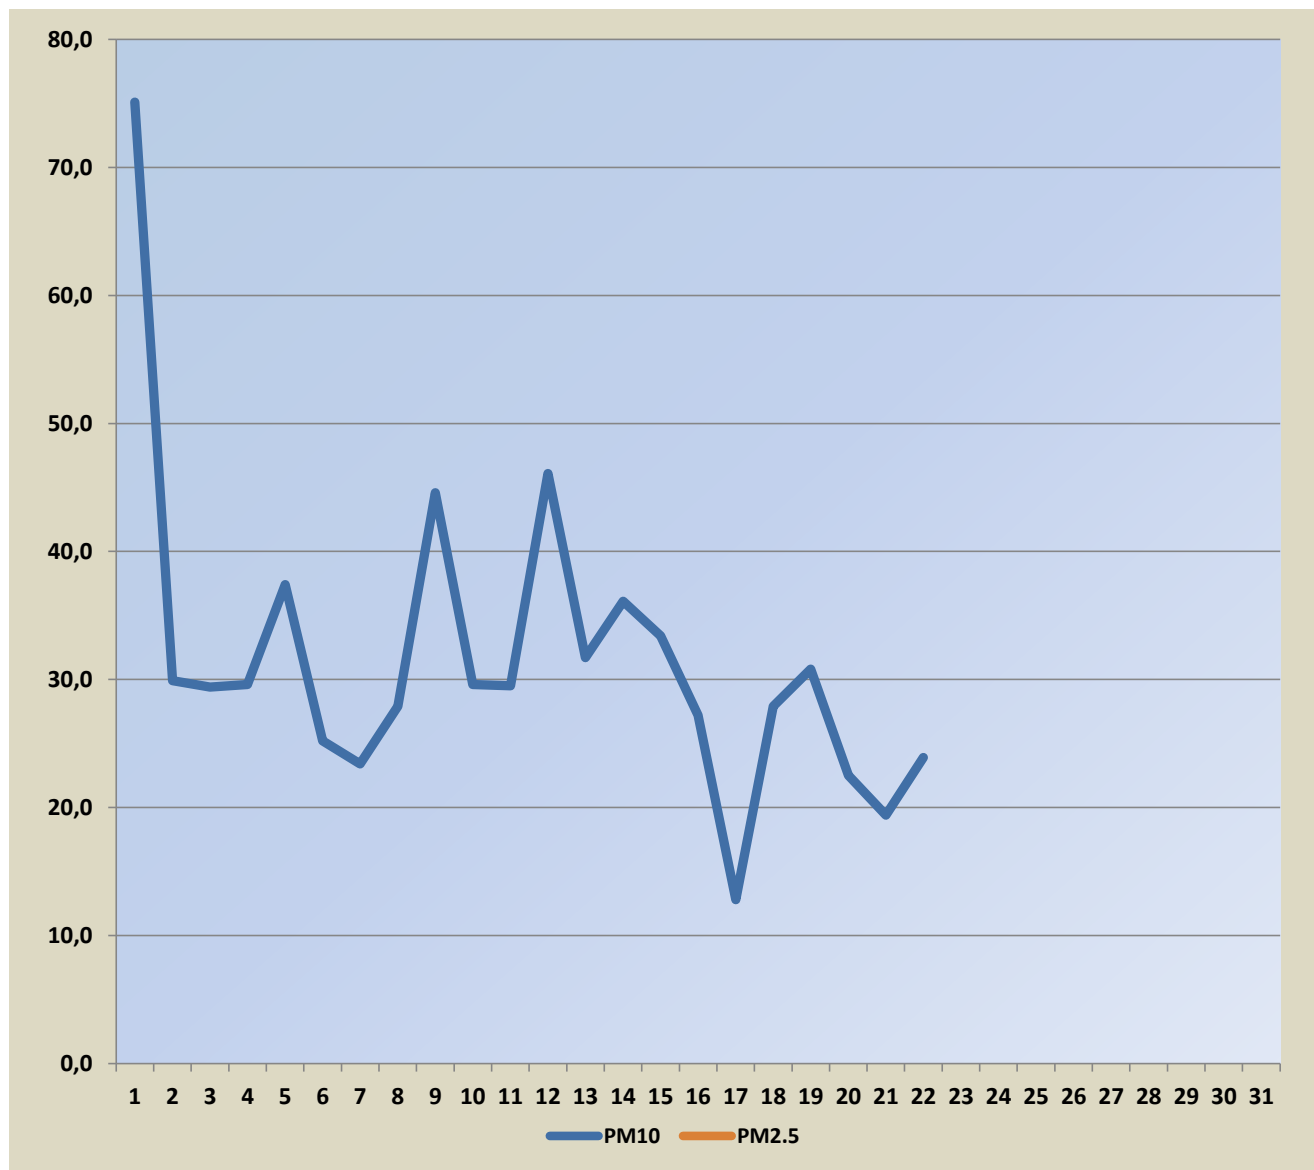

Садржај аерозагађујућих материја у Шапцу на мерном месту “Чавић”

Поља означена црвеним означавају прелазак граничне вредности

Датум	PM10	PM2.5
01.04.2024.	75,1	
02.04.2024.	29,9	
03.04.2024.	29,4	
04.04.2024.	29,6	
05.04.2024.	37,4	
06.04.2024.	25,2	
07.04.2024.	23,4	
08.04.2024.	27,9	
09.04.2024.	44,6	
10.04.2024.	29,6	
11.04.2024.	29,5	
12.04.2024.	46,1	
13.04.2024.	31,7	
14.04.2024.	36,1	
15.04.2024.	33,4	
16.04.2024.	27,2	
17.04.2024.	12,8	
18.04.2024.	27,9	
19.04.2024.	30,8	
20.04.2024.	22,5	
21.04.2024.	19,4	
22.04.2024.	23,9	
23.04.2024.		
24.04.2024.		
25.04.2024.		
26.04.2024.		
27.04.2024.		
28.04.2024.		
29.04.2024.		
30.04.2024.		

Гранична вредност PM10- 50 µg/m³