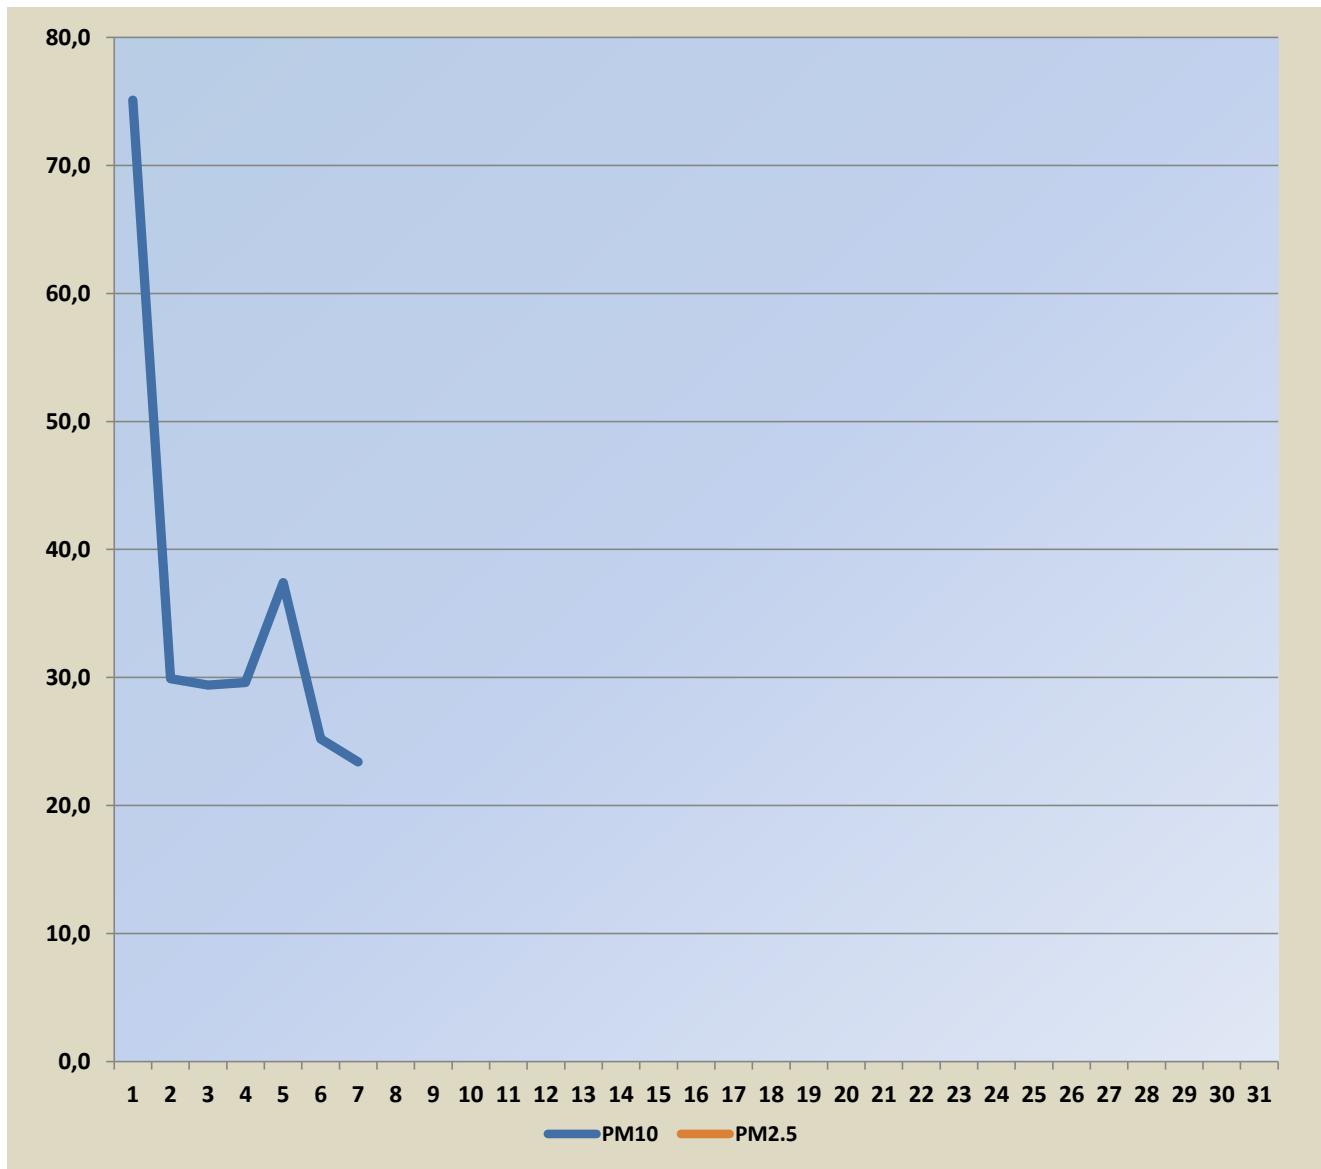

Садржај аерозагађујућих материја у Шапцу на мерном месту "Чавић"

Поља означена црвеним означавају прелазак граничне вредности

Датум	PM10	PM2.5
01.04.2024.	75,1	
02.04.2024.	29,9	
03.04.2024.	29,4	
04.04.2024.	29,6	
05.04.2024.	37,4	
06.04.2024.	25,2	
07.04.2024.	23,4	
08.04.2024.		
09.04.2024.		
10.04.2024.		
11.04.2024.		
12.04.2024.		
13.04.2024.		
14.04.2024.		
15.04.2024.		
16.04.2024.		
17.04.2024.		
18.04.2024.		
19.04.2024.		
20.04.2024.		
21.04.2024.		
22.04.2024.		
23.04.2024.		
24.04.2024.		
25.04.2024.		
26.04.2024.		
27.04.2024.		
28.04.2024.		
29.04.2024.		
30.04.2024.		

Гранична вредност PM10- 50 $\mu\text{g}/\text{m}^3$