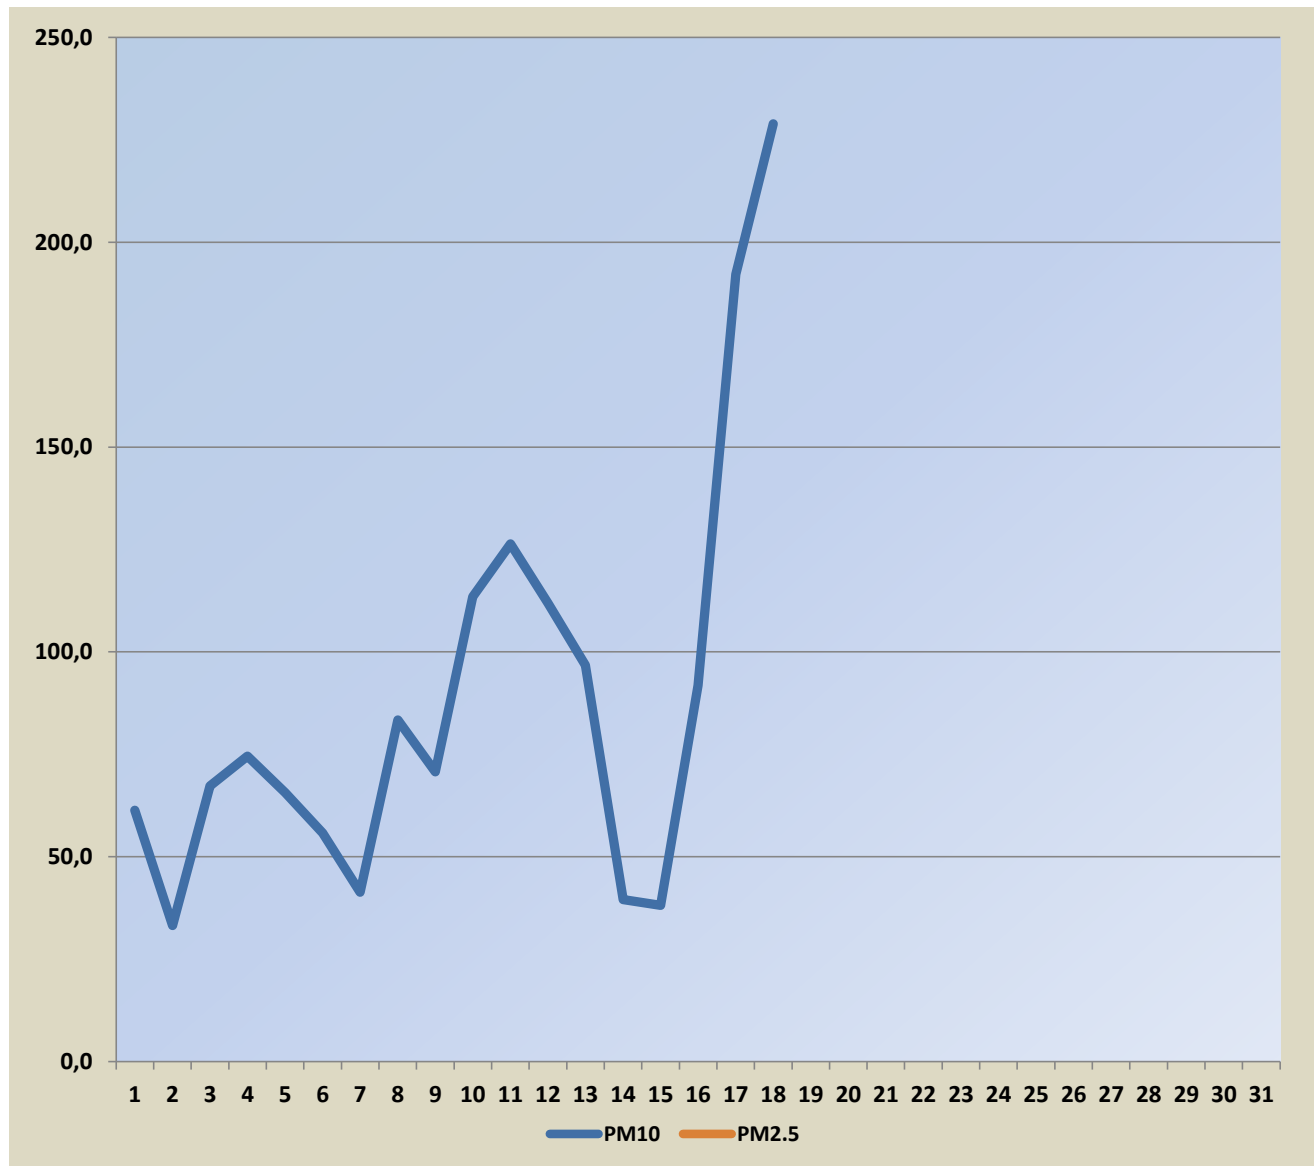

## Садржај аерозагађујућих материја у Шапцу на мерном месту “Чавић”

Поља означена црвеним означавају прелазак граничне вредности

Датум	PM10	PM2.5
01.12.2023.	61,3	
02.12.2023.	33,2	
03.12.2023.	67,3	
04.12.2023.	74,5	
05.12.2023.	65,6	
06.12.2023.	55,8	
07.12.2023.	41,3	
08.12.2023.	83,4	
09.12.2023.	70,7	
10.12.2023.	113,5	
11.12.2023.	126,4	
12.12.2023.	111,9	
13.12.2023.	96,7	
14.12.2023.	39,5	
15.12.2023.	38,1	
16.12.2023.	91,8	
17.12.2023.	192,2	
18.12.2023.	228,9	
19.12.2023.		
20.12.2023.		
21.12.2023.		
22.12.2023.		
23.12.2023.		
24.12.2023.		
25.12.2023.		
26.12.2023.		
27.12.2023.		
28.12.2023.		
29.12.2023.		
30.12.2023.		
31.12.2023.		

Гранична вредност PM10- 50 µg/m³