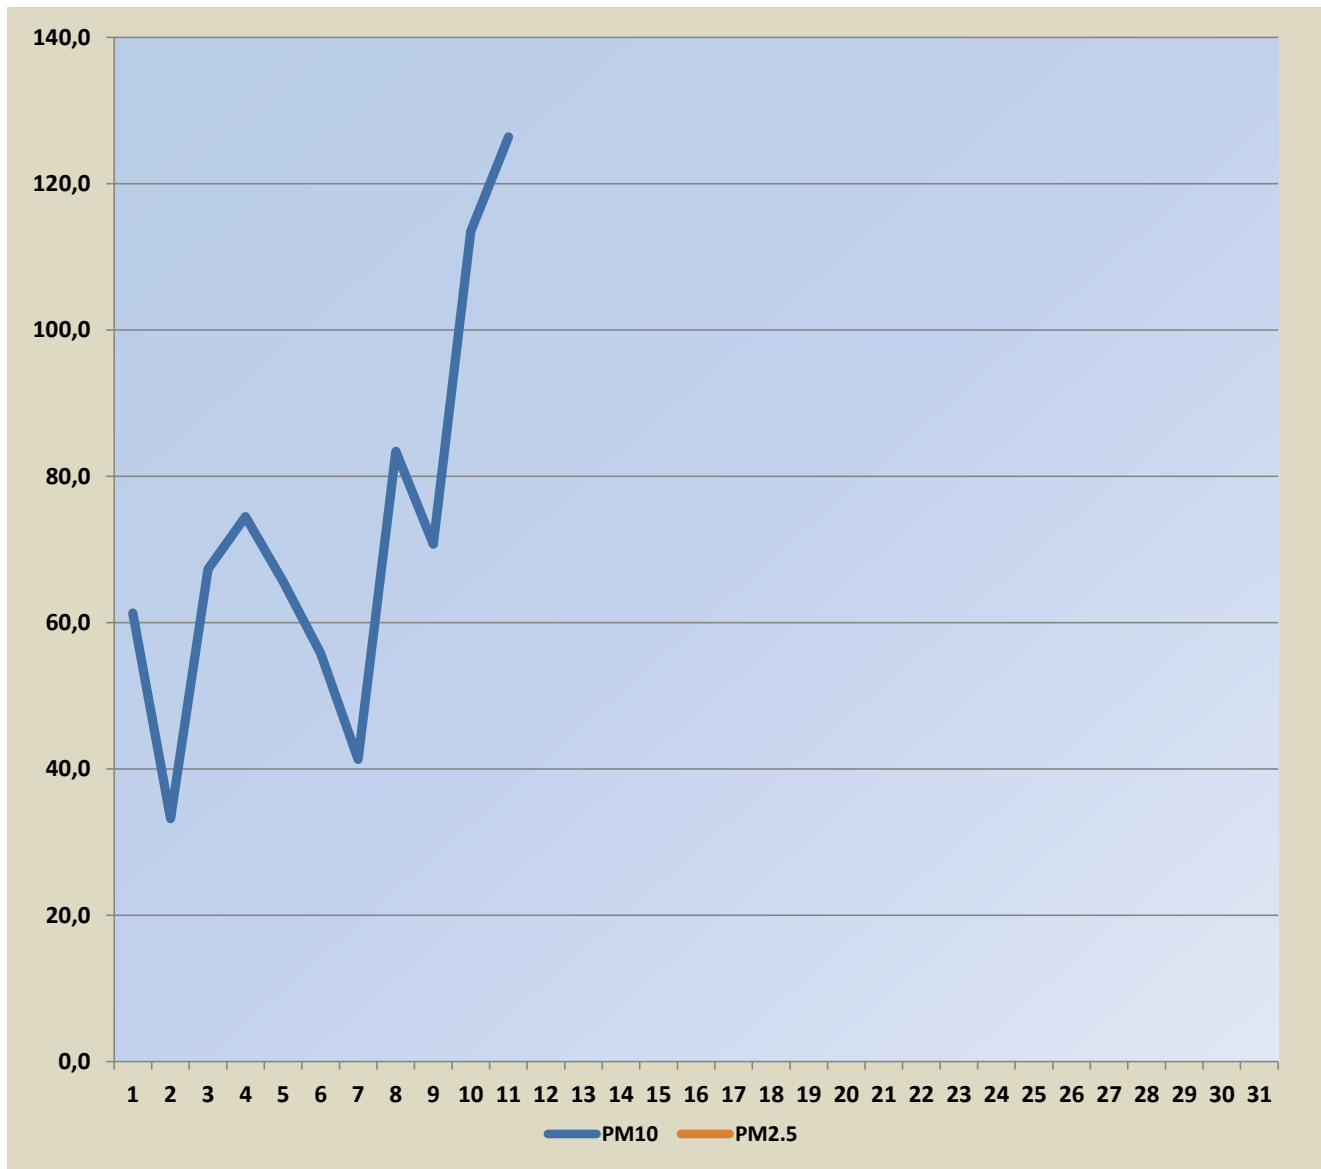

Садржај аерозагађујућих материја у Шапцу на мерном месту “Чавић”

Поља означена црвеним означавају прелазак граничне вредности

Датум	PM10	PM2.5
01.12.2023.	61,3	
02.12.2023.	33,2	
03.12.2023.	67,3	
04.12.2023.	74,5	
05.12.2023.	65,6	
06.12.2023.	55,8	
07.12.2023.	41,3	
08.12.2023.	83,4	
09.12.2023.	70,7	
10.12.2023.	113,5	
11.12.2023.	126,4	
12.12.2023.		
13.12.2023.		
14.12.2023.		
15.12.2023.		
16.12.2023.		
17.12.2023.		
18.12.2023.		
19.12.2023.		
20.12.2023.		
21.12.2023.		
22.12.2023.		
23.12.2023.		
24.12.2023.		
25.12.2023.		
26.12.2023.		
27.12.2023.		
28.12.2023.		
29.12.2023.		
30.12.2023.		
31.12.2023.		

Гранична вредност PM10- 50 µg/m³