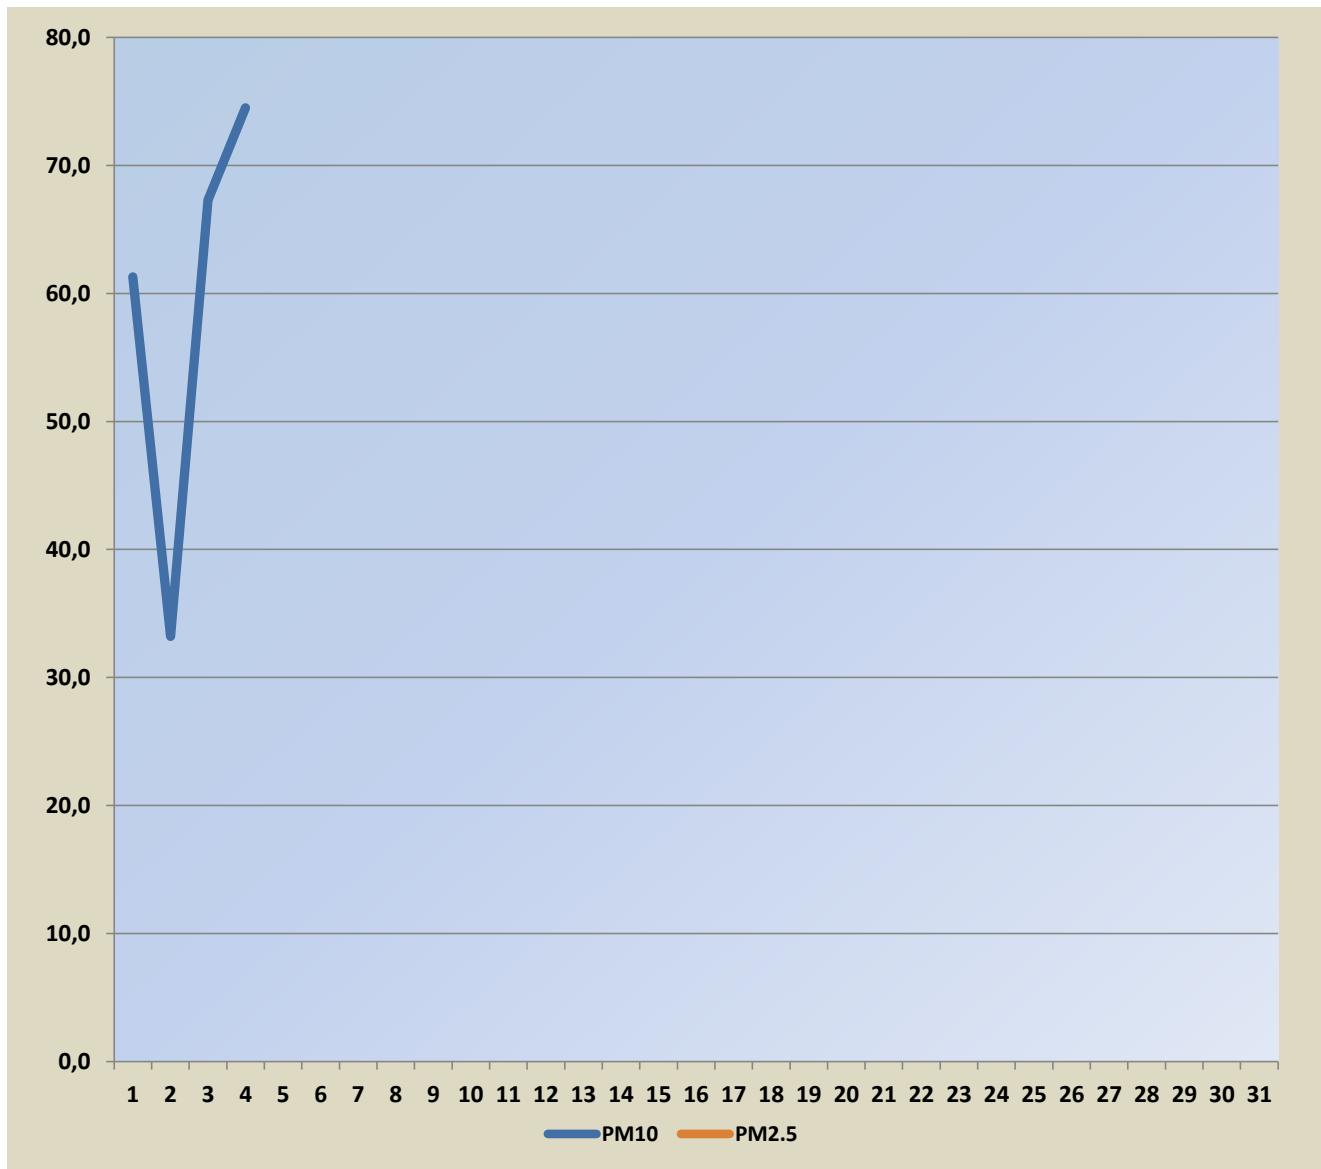

Садржај аерозагађујућих материја у Шапцу на мерном месту “Чавић”

Поља означена црвеним означавају прелазак граничне вредности

Датум	PM10	PM2.5
01.12.2023.	61,3	
02.12.2023.	33,2	
03.12.2023.	67,3	
04.12.2023.	74,5	
05.12.2023.		
06.12.2023.		
07.12.2023.		
08.12.2023.		
09.12.2023.		
10.12.2023.		
11.12.2023.		
12.12.2023.		
13.12.2023.		
14.12.2023.		
15.12.2023.		
16.12.2023.		
17.12.2023.		
18.12.2023.		
19.12.2023.		
20.12.2023.		
21.12.2023.		
22.12.2023.		
23.12.2023.		
24.12.2023.		
25.12.2023.		
26.12.2023.		
27.12.2023.		
28.12.2023.		
29.12.2023.		
30.12.2023.		
31.12.2023.		

Гранична вредност PM10- 50 µg/m³