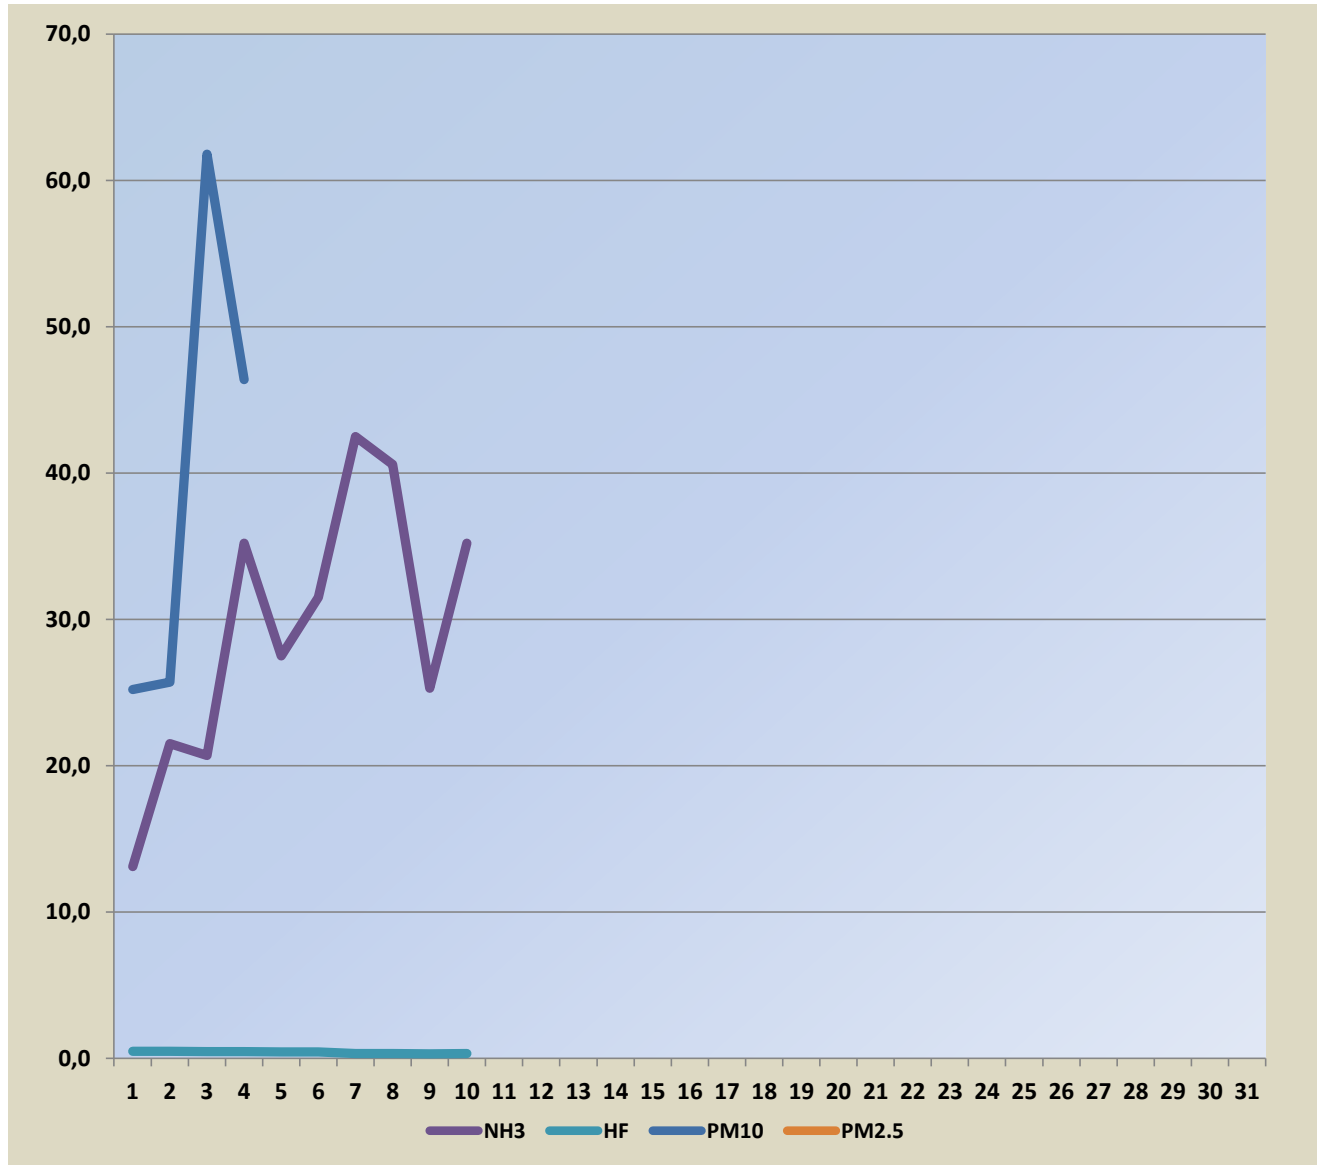

Садржај аерозагађујућих материја у Шапцу на мерном месту “Геронтолошки центар Шабац”

Поља означена црвеним означавају прелазак граничне вредности

Датум	NH3	HF	PM10	PM2.5
01.12.2023.	13,1	0,48	25,2	
02.12.2023.	21,5	0,48	25,7	
03.12.2023.	20,7	0,46	61,8	
04.12.2023.	35,2	0,44	46,4	
05.12.2023.	27,5	0,42		
06.12.2023.	31,5	0,42		
07.12.2023.	42,5	0,32		
08.12.2023.	40,6	0,32		
09.12.2023.	25,3	0,30		
10.12.2023.	35,2	0,32		
11.12.2023.				
12.12.2023.				
13.12.2023.				
14.12.2023.				
15.12.2023.				
16.12.2023.				
17.12.2023.				
18.12.2023.				
19.12.2023.				
20.12.2023.				
21.12.2023.				
22.12.2023.				
23.12.2023.				
24.12.2023.				
25.12.2023.				
26.12.2023.				
27.12.2023.				
28.12.2023.				
29.12.2023.				
30.12.2023.				
31.12.2023.				

Гранична вредност NH3- 100 µg/m³

Гранична вредност HF- 3 µg/m³

Гранична вредност PM10- 50 µg/m³