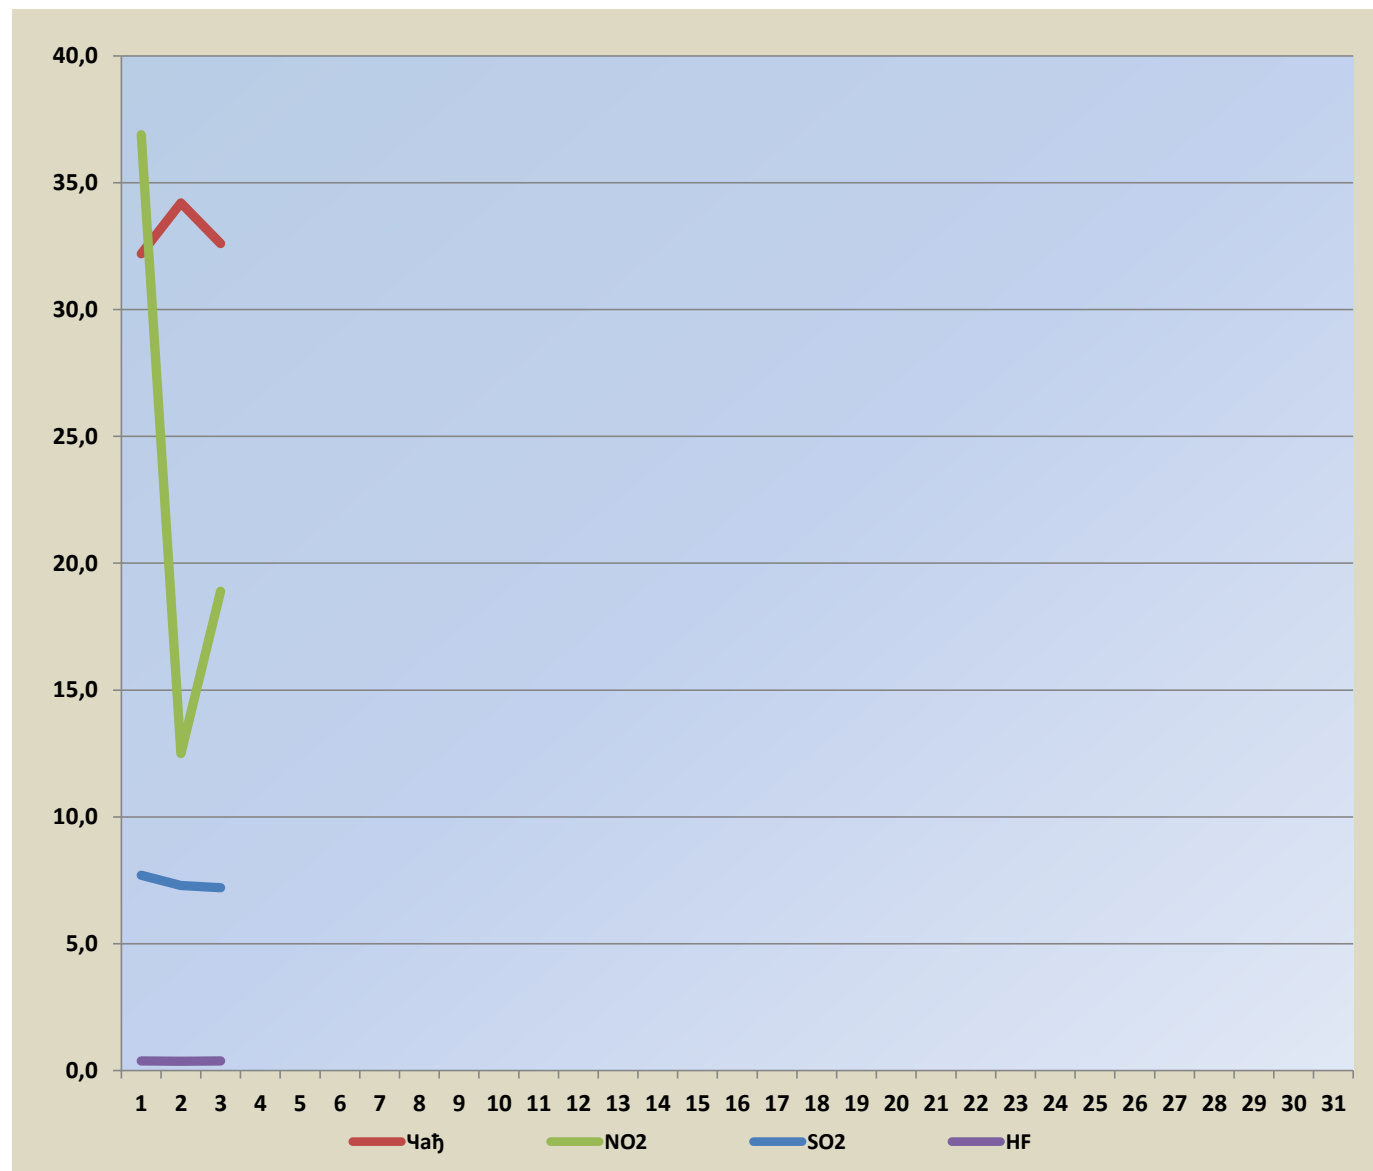

## Садржај аерозагађујућих материја у Шапцу на мерном месту “Ватрогасни дом”

Поља означена црвеним означавају прелазак граничне вредности

Датум	SO2	Чађ	NO2	HF
01.12.2023.	7,7	32,2	36,9	0,38
02.12.2023.	7,3	34,2	12,5	0,36
03.12.2023.	7,2	32,6	18,9	0,38
04.12.2023.				
05.12.2023.				
06.12.2023.				
07.12.2023.				
08.12.2023.				
09.12.2023.				
10.12.2023.				
11.12.2023.				
12.12.2023.				
13.12.2023.				
14.12.2023.				
15.12.2023.				
16.12.2023.				
17.12.2023.				
18.12.2023.				
19.12.2023.				
20.12.2023.				
21.12.2023.				
22.12.2023.				
23.12.2023.				
24.12.2023.				
25.12.2023.				
26.12.2023.				
27.12.2023.				
28.12.2023.				
29.12.2023.				
30.12.2023.				
31.12.2023.				

Гранична вредност SO2-125  $\mu\text{g}/\text{m}^3$

Гранична вредност Чађ- 50  $\mu\text{g}/\text{m}^3$

Гранична вредност NO2- 85  $\mu\text{g}/\text{m}^3$

Гранична вредност HF- 3  $\mu\text{g}/\text{m}^3$