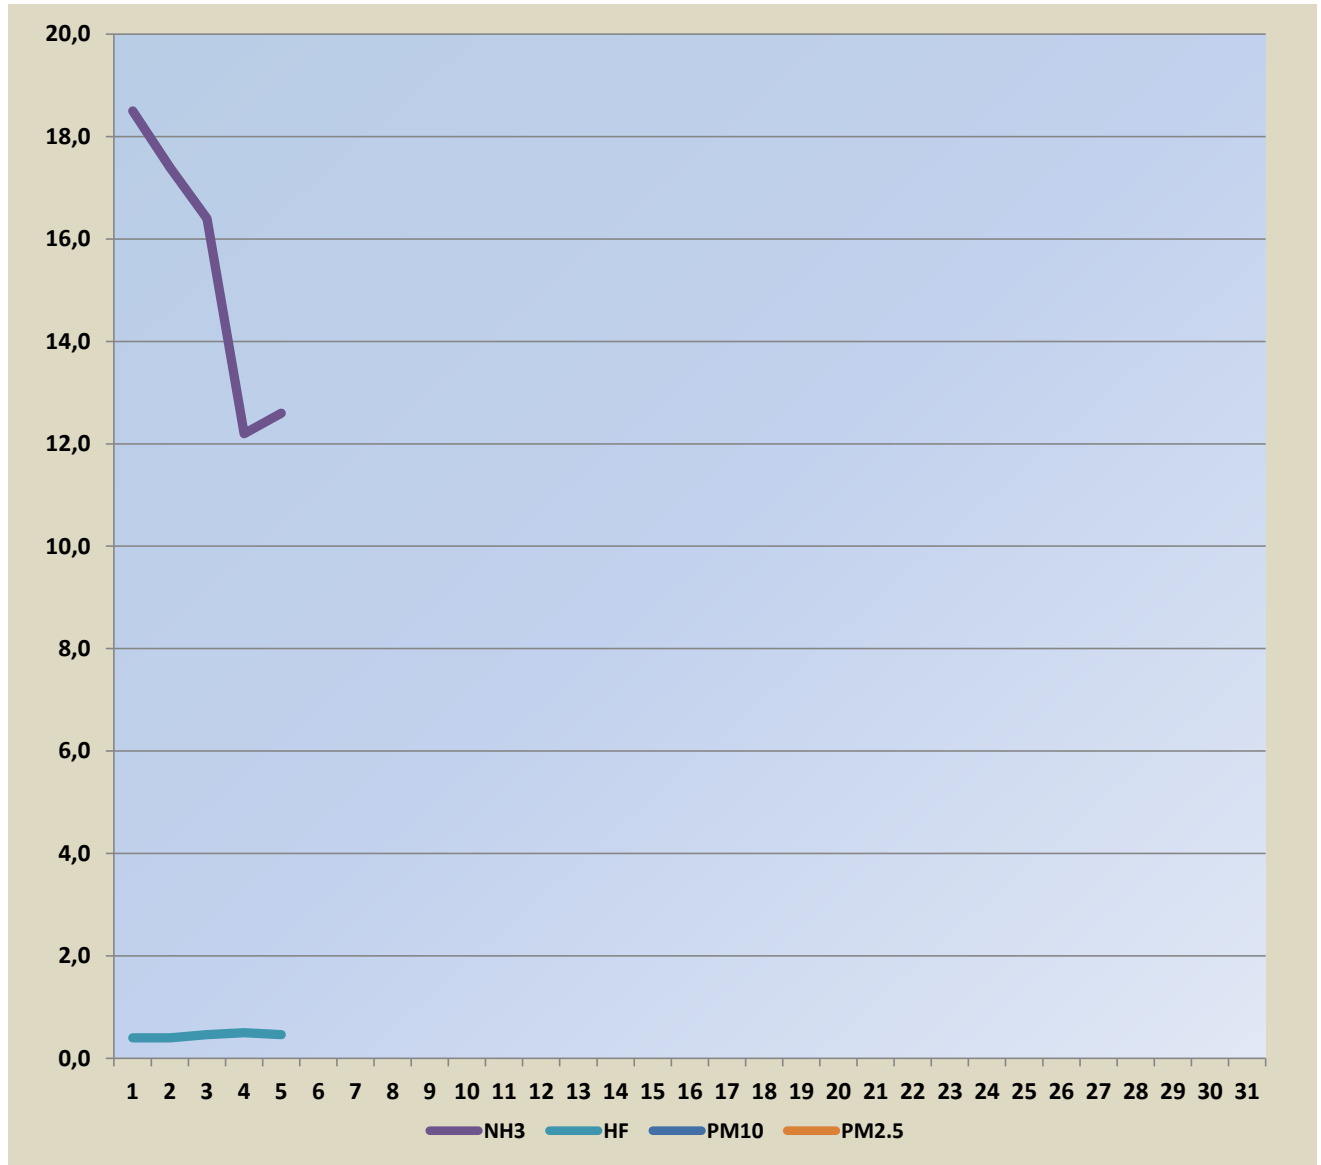

Садржај аерозагађујућих материја у Шапцу на мерном месту “Геронтолошки центар Шабац”

Поља означена црвеним означавају прелазак граничне вредности

Датум	NH3	HF	PM10	PM2.5
01.11.2023.	18,5	0,40		
02.11.2023.	17,4	0,40		
03.11.2023.	16,4	0,46		
04.11.2023.	12,2	0,50		
05.11.2023.	12,6	0,46		
06.11.2023.				
07.11.2023.				
08.11.2023.				
09.11.2023.				
10.11.2023.				
11.11.2023.				
12.11.2023.				
13.11.2023.				
14.11.2023.				
15.11.2023.				
16.11.2023.				
17.11.2023.				
18.11.2023.				
19.11.2023.				
20.11.2023.				
21.11.2023.				
22.11.2023.				
23.11.2023.				
24.11.2023.				
25.11.2023.				
26.11.2023.				
27.11.2023.				
28.11.2023.				
29.11.2023.				
30.11.2023.				

Гранична вредност NH3- 100 µg/m³

Гранична вредност HF- 3 µg/m³

Гранична вредност PM10- 50 µg/m³