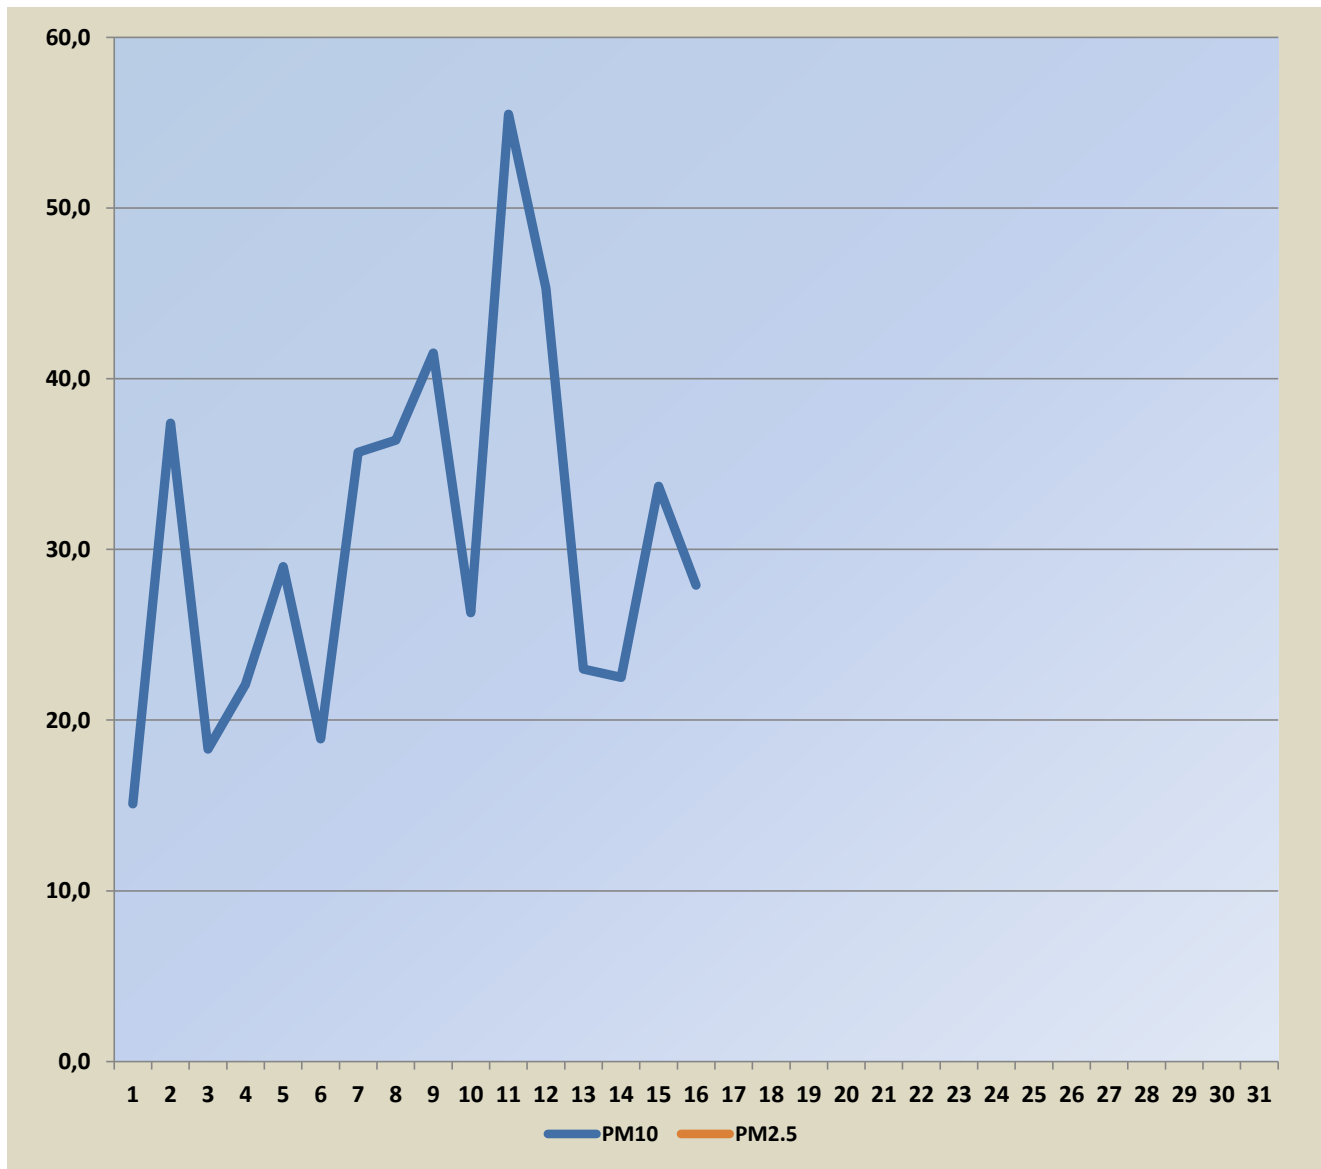

Садржај аерозагађујућих материја у Шапцу на мерном месту “Чавић”

Поља означена црвеним означавају прелазак граничне вредности

Датум	PM10	PM2.5
01.09.2023.	15,1	
02.09.2023.	37,4	
03.09.2023.	18,3	
04.09.2023.	22,1	
05.09.2023.	29,0	
06.09.2023.	18,9	
07.09.2023.	35,7	
08.09.2023.	36,4	
09.09.2023.	41,5	
10.09.2023.	26,3	
11.09.2023.	55,5	
12.09.2023.	45,3	
13.09.2023.	23,0	
14.09.2023.	22,5	
15.09.2023.	33,7	
16.09.2023.	27,9	
17.09.2023.		
18.09.2023.		
19.09.2023.		
20.09.2023.		
21.09.2023.		
22.09.2023.		
23.09.2023.		
24.09.2023.		
25.09.2023.		
26.09.2023.		
27.09.2023.		
28.09.2023.		
29.09.2023.		
30.09.2023.		

Гранична вредност PM10- 50 µg/m³