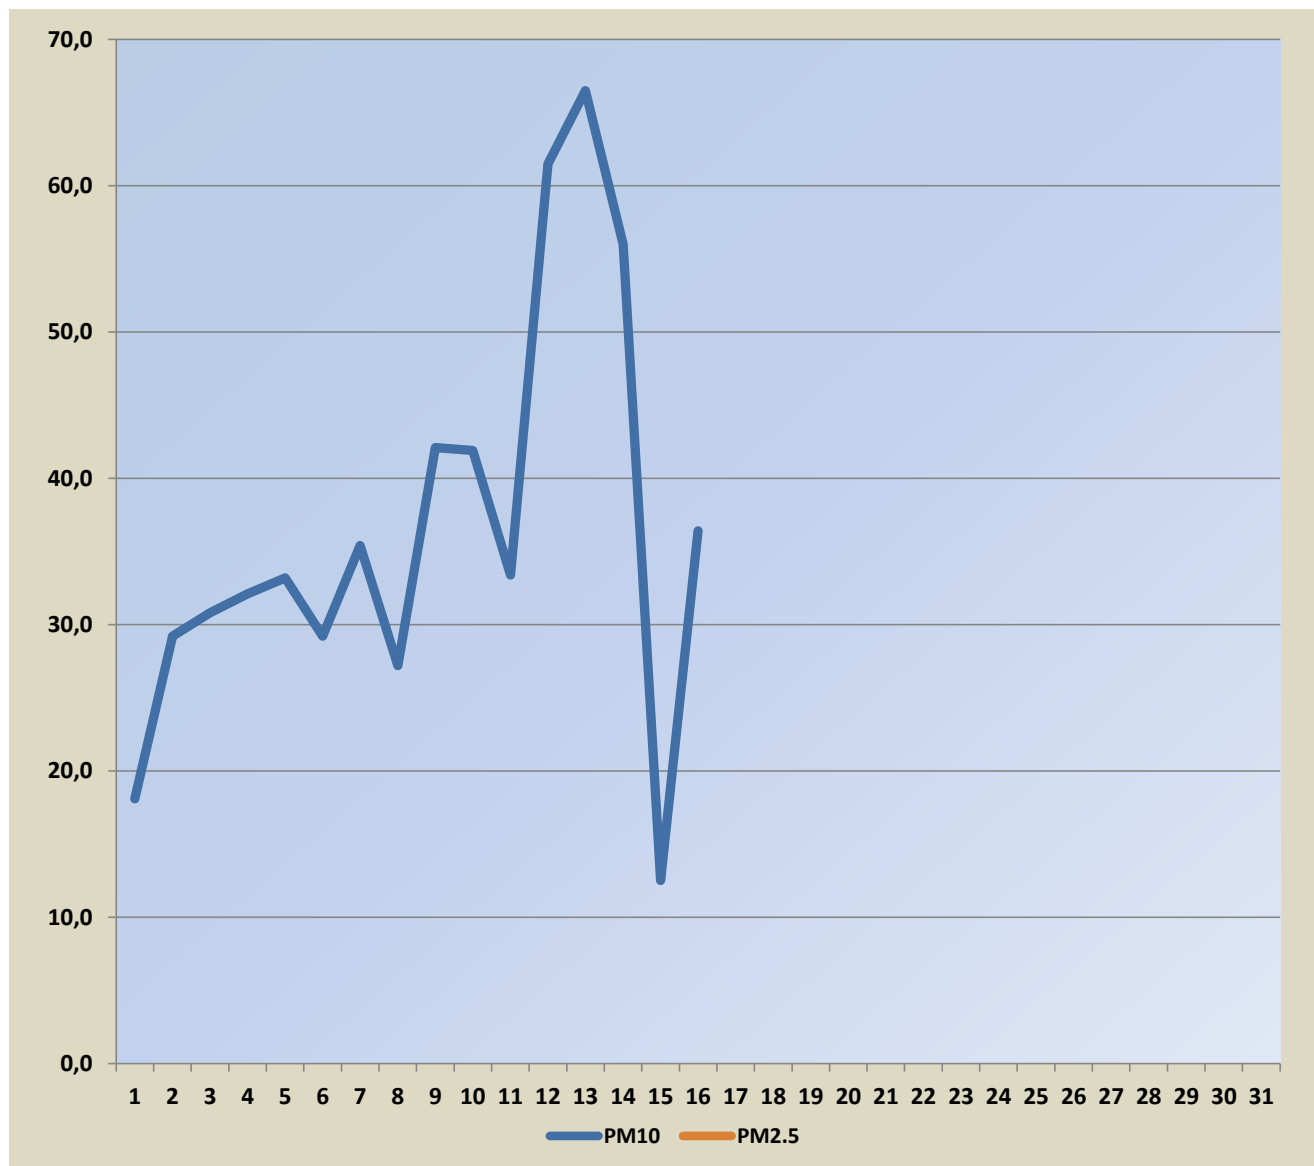

## Садржај аерозагађујућих материја у Шапцу на мерном месту “Чавић”

Поља означена црвеним означавају прелазак граничне вредности

Датум	PM10	PM2.5
01.10.2023.	18,1	
02.10.2023.	29,2	
03.10.2023.	30,8	
04.10.2023.	32,1	
05.10.2023.	33,2	
06.10.2023.	29,2	
07.10.2023.	35,4	
08.10.2023.	27,2	
09.10.2023.	42,1	
10.10.2023.	41,9	
11.10.2023.	33,4	
12.10.2023.	61,5	
13.10.2023.	66,5	
14.10.2023.	56,0	
15.10.2023.	12,5	
16.10.2023.	36,4	
17.10.2023.		
18.10.2023.		
19.10.2023.		
20.10.2023.		
21.10.2023.		
22.10.2023.		
23.10.2023.		
24.10.2023.		
25.10.2023.		
26.10.2023.		
27.10.2023.		
28.10.2023.		
29.10.2023.		
30.10.2023.		
31.10.2023.		

Гранична вредност PM10- 50 µg/m³