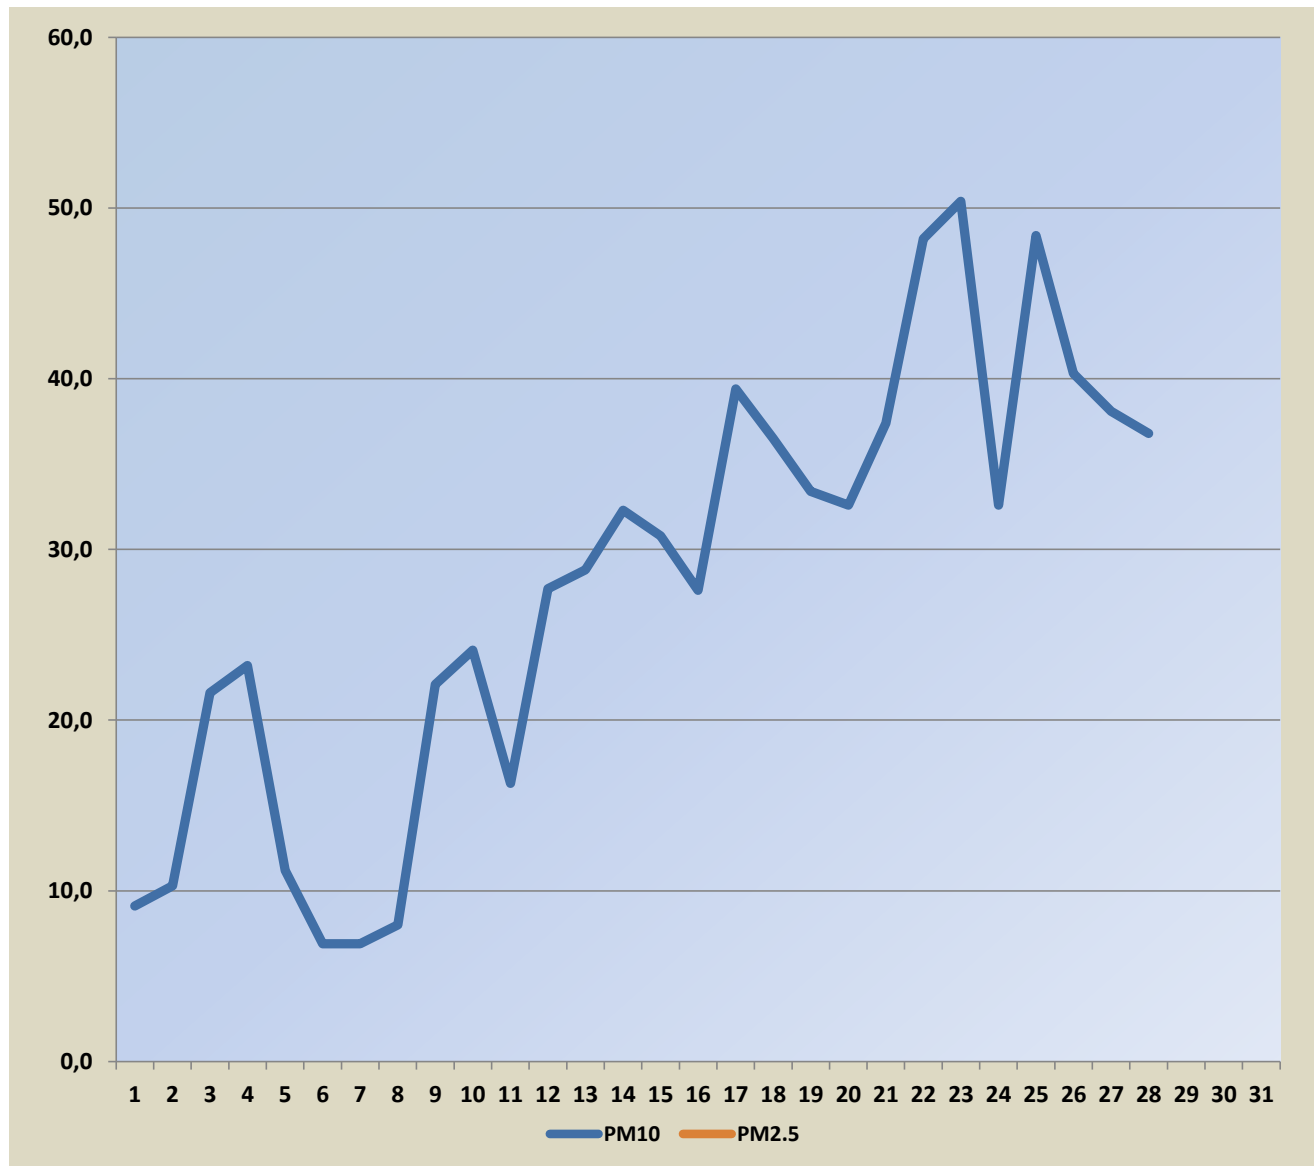

Садржај аерозагађујућих материја у Шапцу на мерном месту “Чавић”

Поља означена црвеним означавају прелазак граничне вредности

Датум	PM10	PM2.5
01.08.2023.	9,1	
02.08.2023.	10,3	
03.08.2023.	21,6	
04.08.2023.	23,2	
05.08.2023.	11,2	
06.08.2023.	6,9	
07.08.2023.	6,9	
08.08.2023.	8,0	
09.08.2023.	22,1	
10.08.2023.	24,1	
11.08.2023.	16,3	
12.08.2023.	27,7	
13.08.2023.	28,8	
14.08.2023.	32,3	
15.08.2023.	30,8	
16.08.2023.	27,6	
17.08.2023.	39,4	
18.08.2023.	36,5	
19.08.2023.	33,4	
20.08.2023.	32,6	
21.08.2023.	37,4	
22.08.2023.	48,2	
23.08.2023.	50,4	
24.08.2023.	32,6	
25.08.2023.	48,4	
26.08.2023.	40,3	
27.08.2023.	38,1	
28.08.2023.	36,8	
29.08.2023.		
30.08.2023.		
31.08.2023.		

Гранична вредност PM10- 50 µg/m³