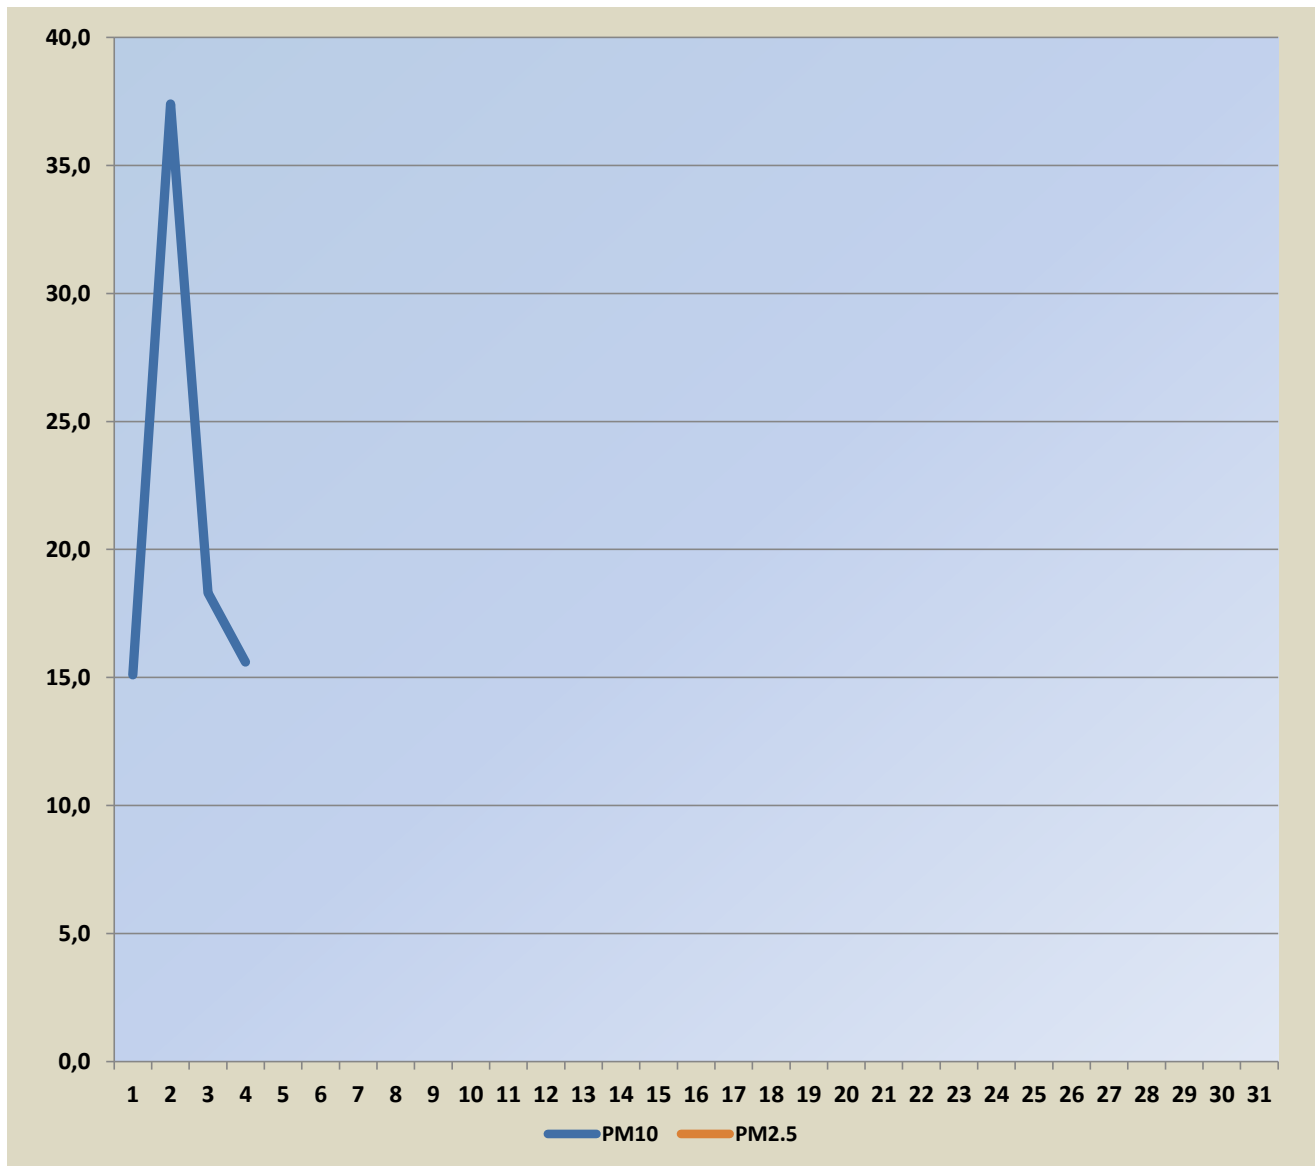

Садржај аерозагађујућих материја у Шапцу на мерном месту "Чавић"

Поља означена црвеним означавају прелазак граничне вредности

Датум	PM10	PM2.5
01.09.2023.	15,1	
02.09.2023.	37,4	
03.09.2023.	18,3	
04.09.2023.	15,6	
05.09.2023.		
06.09.2023.		
07.09.2023.		
08.09.2023.		
09.09.2023.		
10.09.2023.		
11.09.2023.		
12.09.2023.		
13.09.2023.		
14.09.2023.		
15.09.2023.		
16.09.2023.		
17.09.2023.		
18.09.2023.		
19.09.2023.		
20.09.2023.		
21.09.2023.		
22.09.2023.		
23.09.2023.		
24.09.2023.		
25.09.2023.		
26.09.2023.		
27.09.2023.		
28.09.2023.		
29.09.2023.		
30.09.2023.		

Гранична вредност PM10- 50 $\mu\text{g}/\text{m}^3$