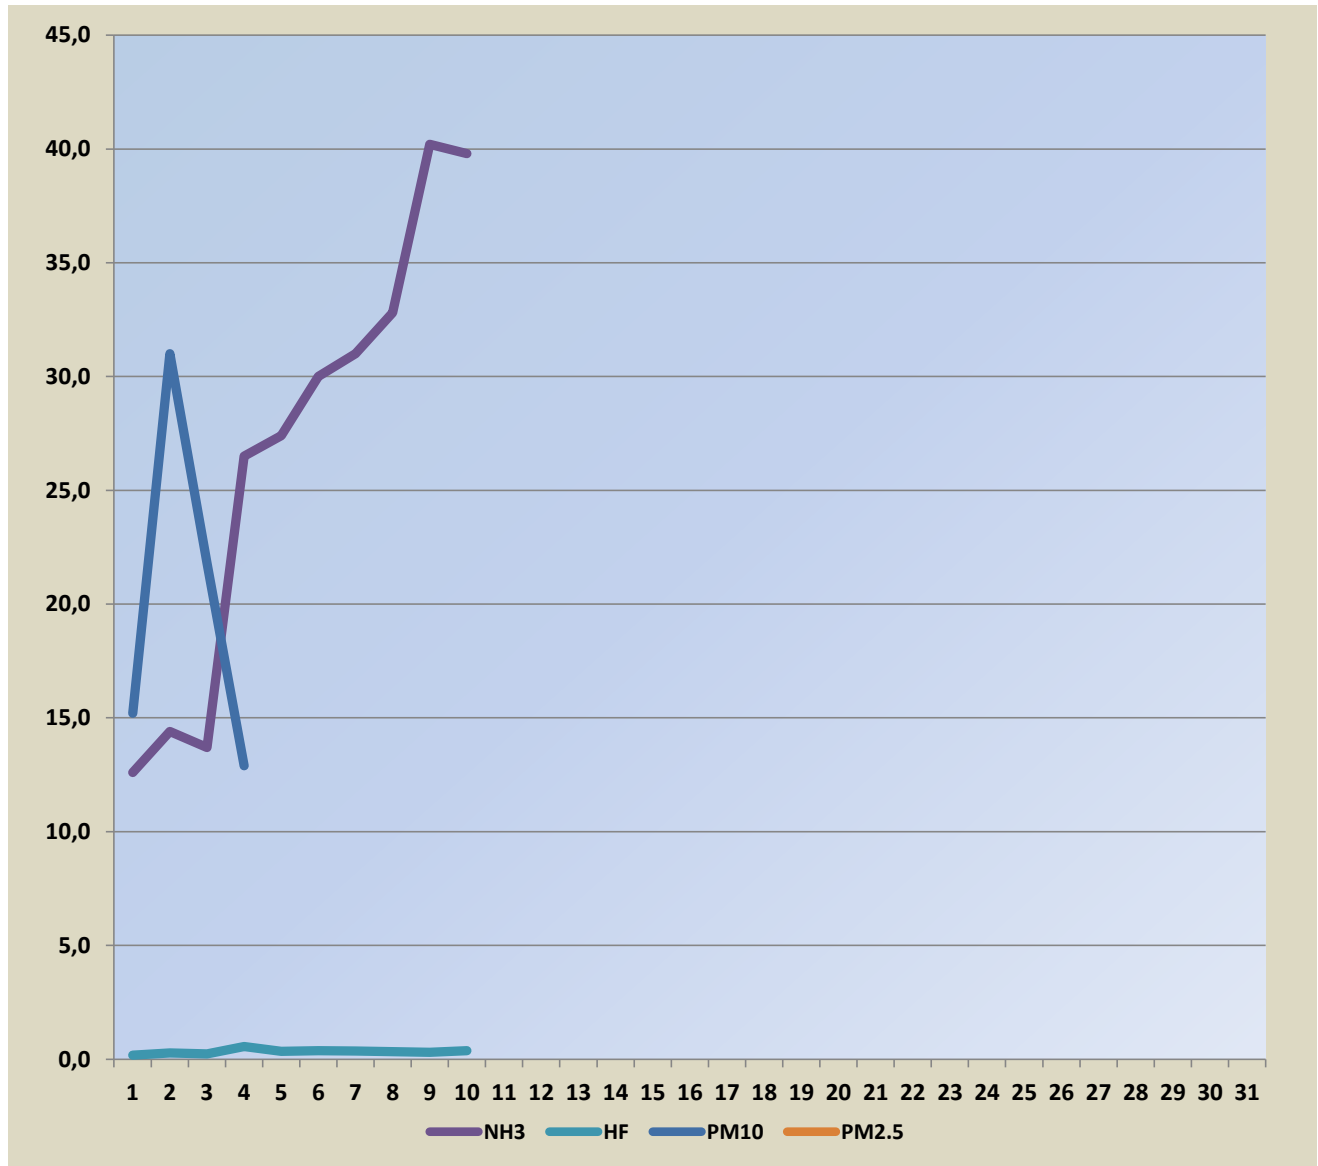

Садржај аерозагађујућих материја у Шапцу на мерном месту “Геронтолошки центар Шабац”

Поља означена црвеним означавају прелазак граничне вредности

Датум	NH3	HF	PM10	PM2.5
01.09.2023.	12,6	0,18	15,2	
02.09.2023.	14,4	0,28	31,0	
03.09.2023.	13,7	0,24	21,8	
04.09.2023.	26,5	0,55	12,9	
05.09.2023.	27,4	0,35		
06.09.2023.	30,0	0,37		
07.09.2023.	31,0	0,36		
08.09.2023.	32,8	0,33		
09.09.2023.	40,2	0,30		
10.09.2023.	39,8	0,37		
11.09.2023.				
12.09.2023.				
13.09.2023.				
14.09.2023.				
15.09.2023.				
16.09.2023.				
17.09.2023.				
18.09.2023.				
19.09.2023.				
20.09.2023.				
21.09.2023.				
22.09.2023.				
23.09.2023.				
24.09.2023.				
25.09.2023.				
26.09.2023.				
27.09.2023.				
28.09.2023.				
29.09.2023.				
30.09.2023.				

Гранична вредност NH3- 100 µg/m³

Гранична вредност HF- 3 µg/m³

Гранична вредност PM10- 50 µg/m³