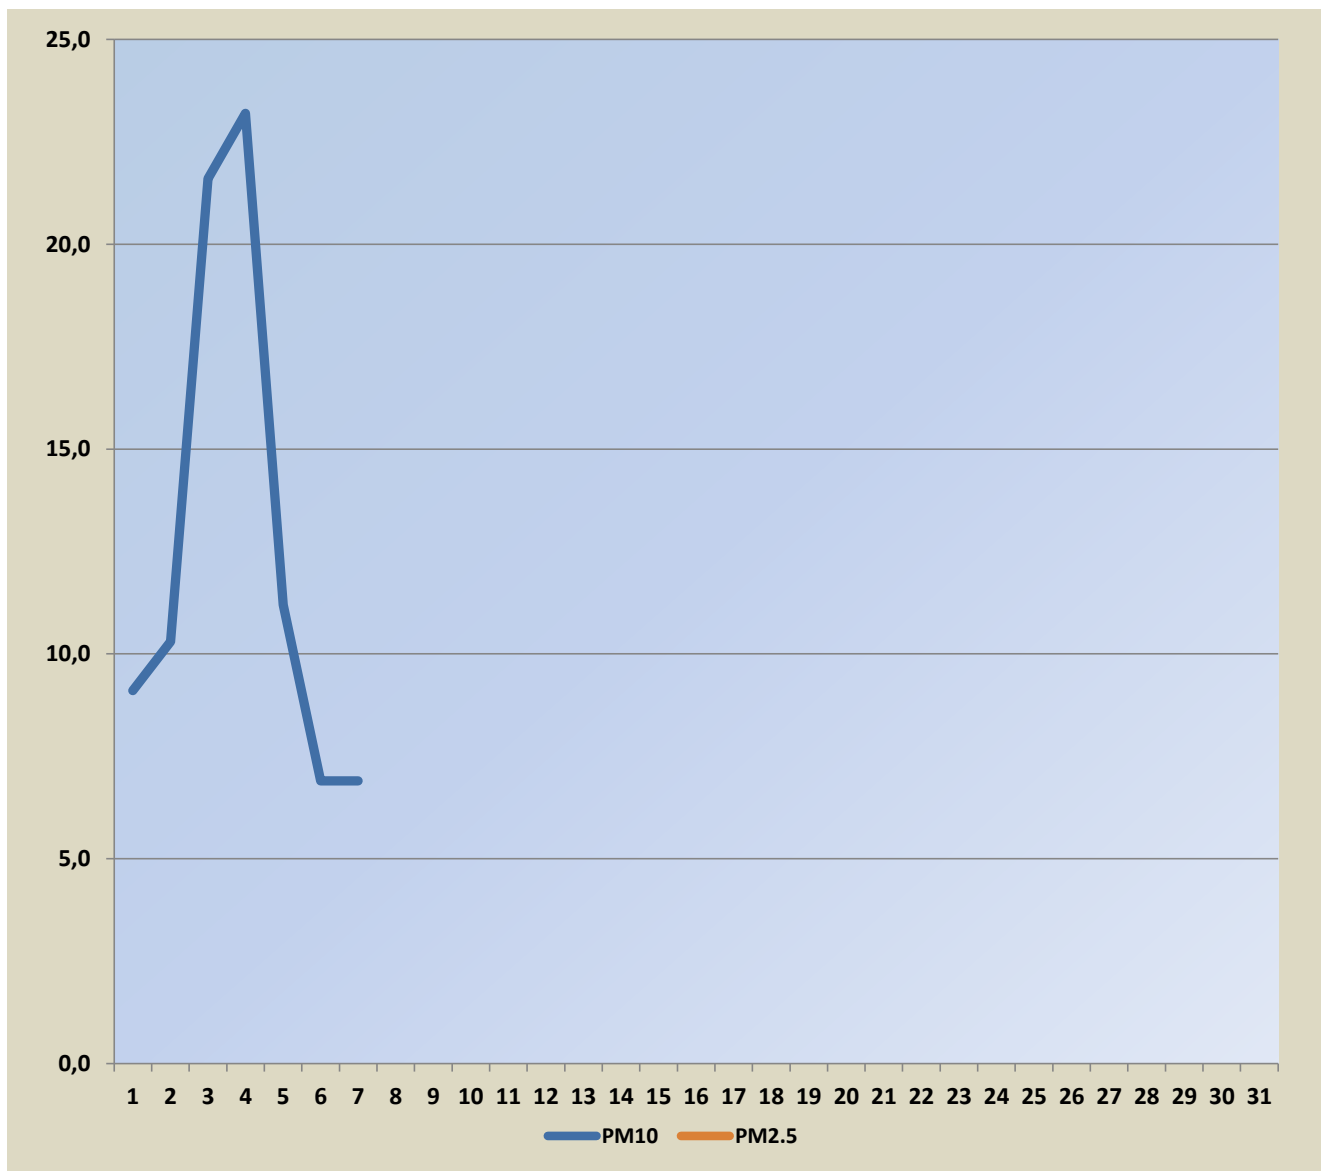

# Садржај аерозагађујућих материја у Шапцу на мерном месту “Чавић”

Поља означена црвеним означавају прелазак граничне вредности

Датум	PM10	PM2.5
01.08.2023.	9,1	
02.08.2023.	10,3	
03.08.2023.	21,6	
04.08.2023.	23,2	
05.08.2023.	11,2	
06.08.2023.	6,9	
07.08.2023.	6,9	
08.08.2023.		
09.08.2023.		
10.08.2023.		
11.08.2023.		
12.08.2023.		
13.08.2023.		
14.08.2023.		
15.08.2023.		
16.08.2023.		
17.08.2023.		
18.08.2023.		
19.08.2023.		
20.08.2023.		
21.08.2023.		
22.08.2023.		
23.08.2023.		
24.08.2023.		
25.08.2023.		
26.08.2023.		
27.08.2023.		
28.08.2023.		
29.08.2023.		
30.08.2023.		
31.08.2023.		

Гранична вредност PM10- 50 µg/m³