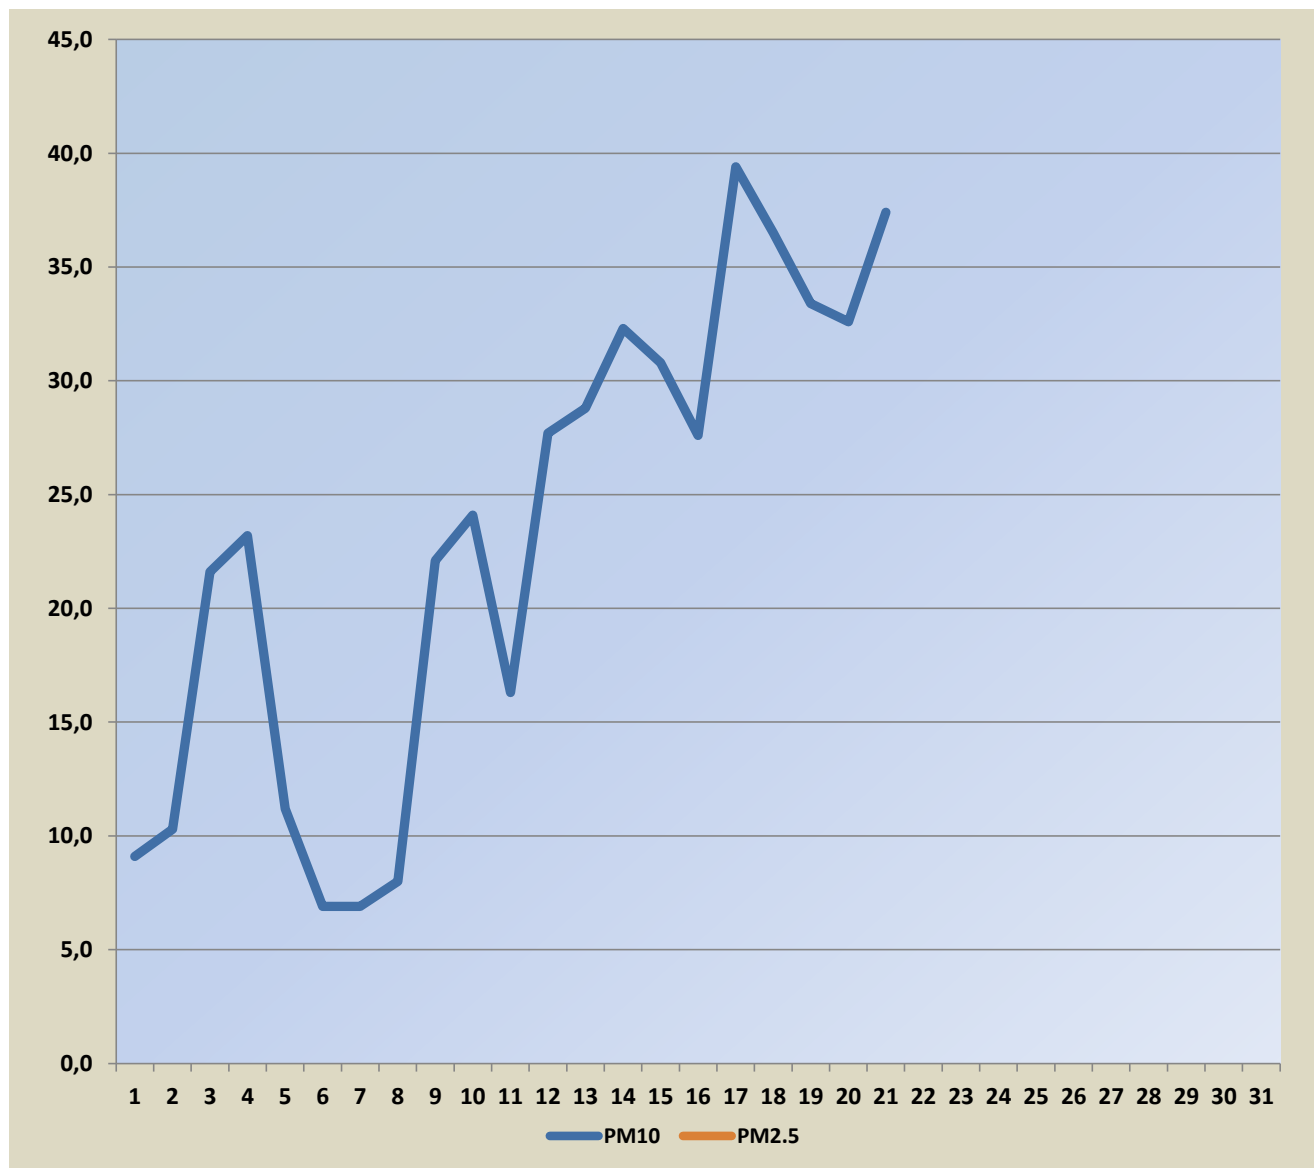

Садржај аерозагађујућих материја у Шапцу на мерном месту “Чавић”

Поља означена црвеним означавају прелазак граничне вредности

Датум	PM10	PM2.5
01.08.2023.	9,1	
02.08.2023.	10,3	
03.08.2023.	21,6	
04.08.2023.	23,2	
05.08.2023.	11,2	
06.08.2023.	6,9	
07.08.2023.	6,9	
08.08.2023.	8,0	
09.08.2023.	22,1	
10.08.2023.	24,1	
11.08.2023.	16,3	
12.08.2023.	27,7	
13.08.2023.	28,8	
14.08.2023.	32,3	
15.08.2023.	30,8	
16.08.2023.	27,6	
17.08.2023.	39,4	
18.08.2023.	36,5	
19.08.2023.	33,4	
20.08.2023.	32,6	
21.08.2023.	37,4	
22.08.2023.		
23.08.2023.		
24.08.2023.		
25.08.2023.		
26.08.2023.		
27.08.2023.		
28.08.2023.		
29.08.2023.		
30.08.2023.		
31.08.2023.		

Гранична вредност PM10- 50 µg/m³