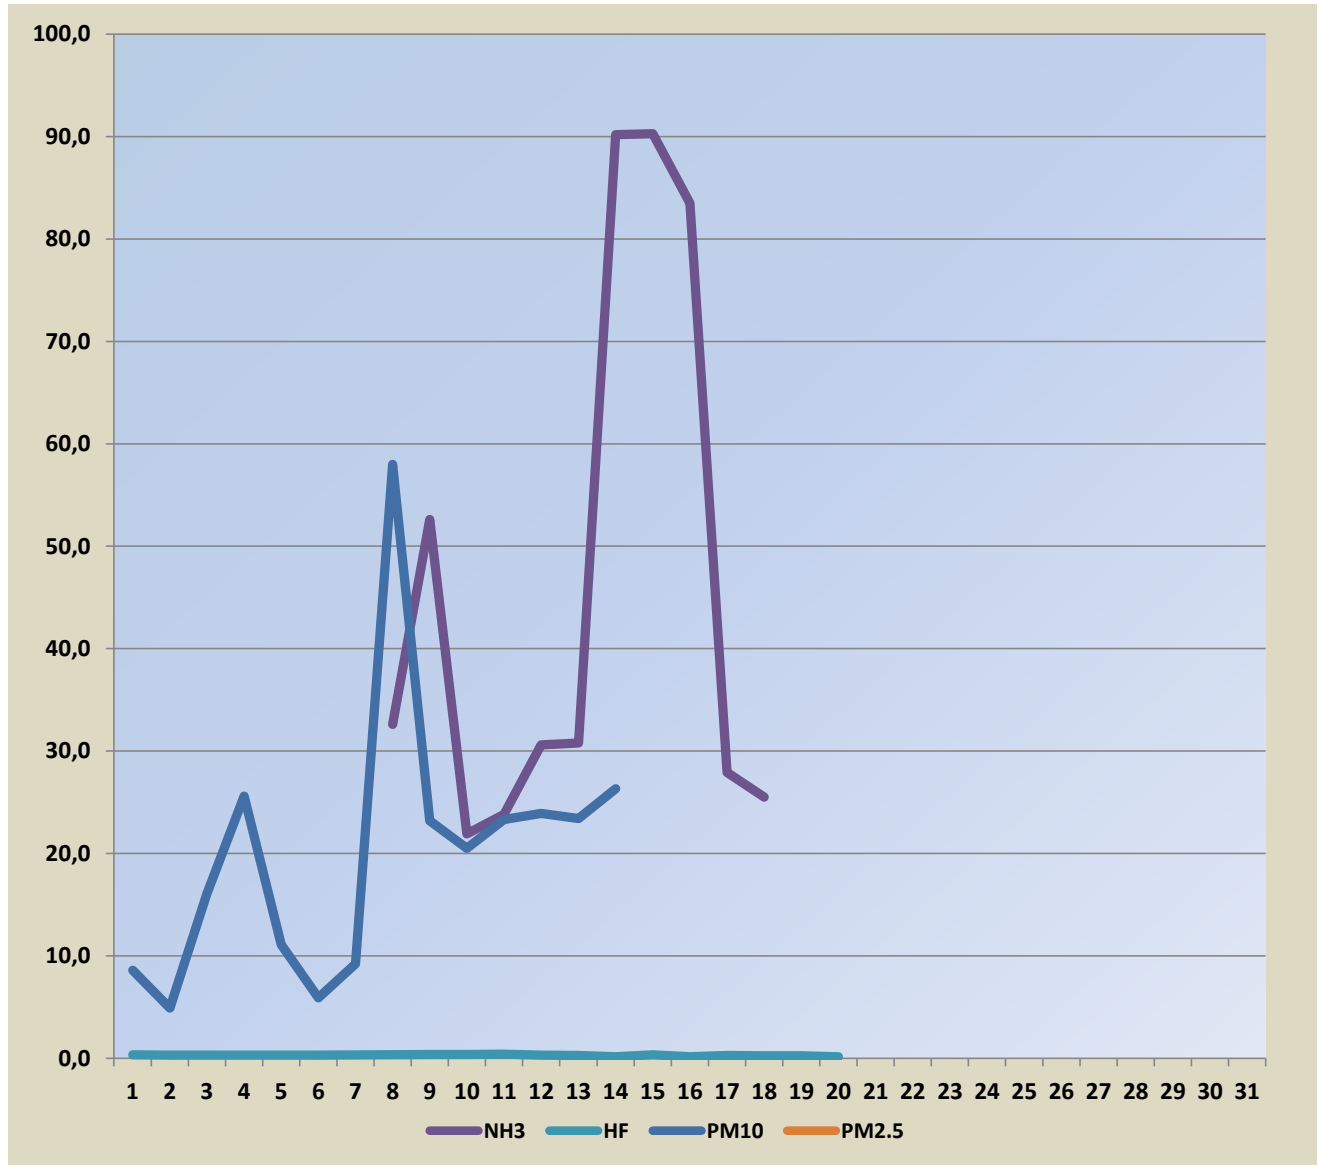

Садржај аерозагађујућих материја у Шапцу на мерном месту “Геронтолошки центар Шабац”

Поља означена црвеним означавају прелазак граничне вредности

Датум	NH3	HF	PM10	PM2.5
01.08.2023.		0,34	8,6	
02.08.2023.		0,30	4,9	
03.08.2023.		0,30	16,1	
04.08.2023.		0,30	25,6	
05.08.2023.		0,31	11,1	
06.08.2023.		0,31	5,9	
07.08.2023.			9,2	
08.08.2023.	32,6		58,0	
09.08.2023.	52,6	0,36	23,2	
10.08.2023.	21,9	0,37	20,5	
11.08.2023.	23,8	0,38	23,3	
12.08.2023.	30,6	0,30	23,9	
13.08.2023.	30,8	0,28	23,4	
14.08.2023.	90,2	0,13	26,3	
15.08.2023.	90,3	0,32		
16.08.2023.	83,5	0,15		
17.08.2023.	27,9	0,26		
18.08.2023.	25,5	0,23		
19.08.2023.		0,23		
20.08.2023.		0,13		
21.08.2023.				
22.08.2023.				
23.08.2023.				
24.08.2023.				
25.08.2023.				
26.08.2023.				
27.08.2023.				
28.08.2023.				
29.08.2023.				
30.08.2023.				
31.08.2023.				

Гранична вредност NH3- 100 µg/m³

Гранична вредност HF- 3 µg/m³

Гранична вредност PM10- 50 µg/m³