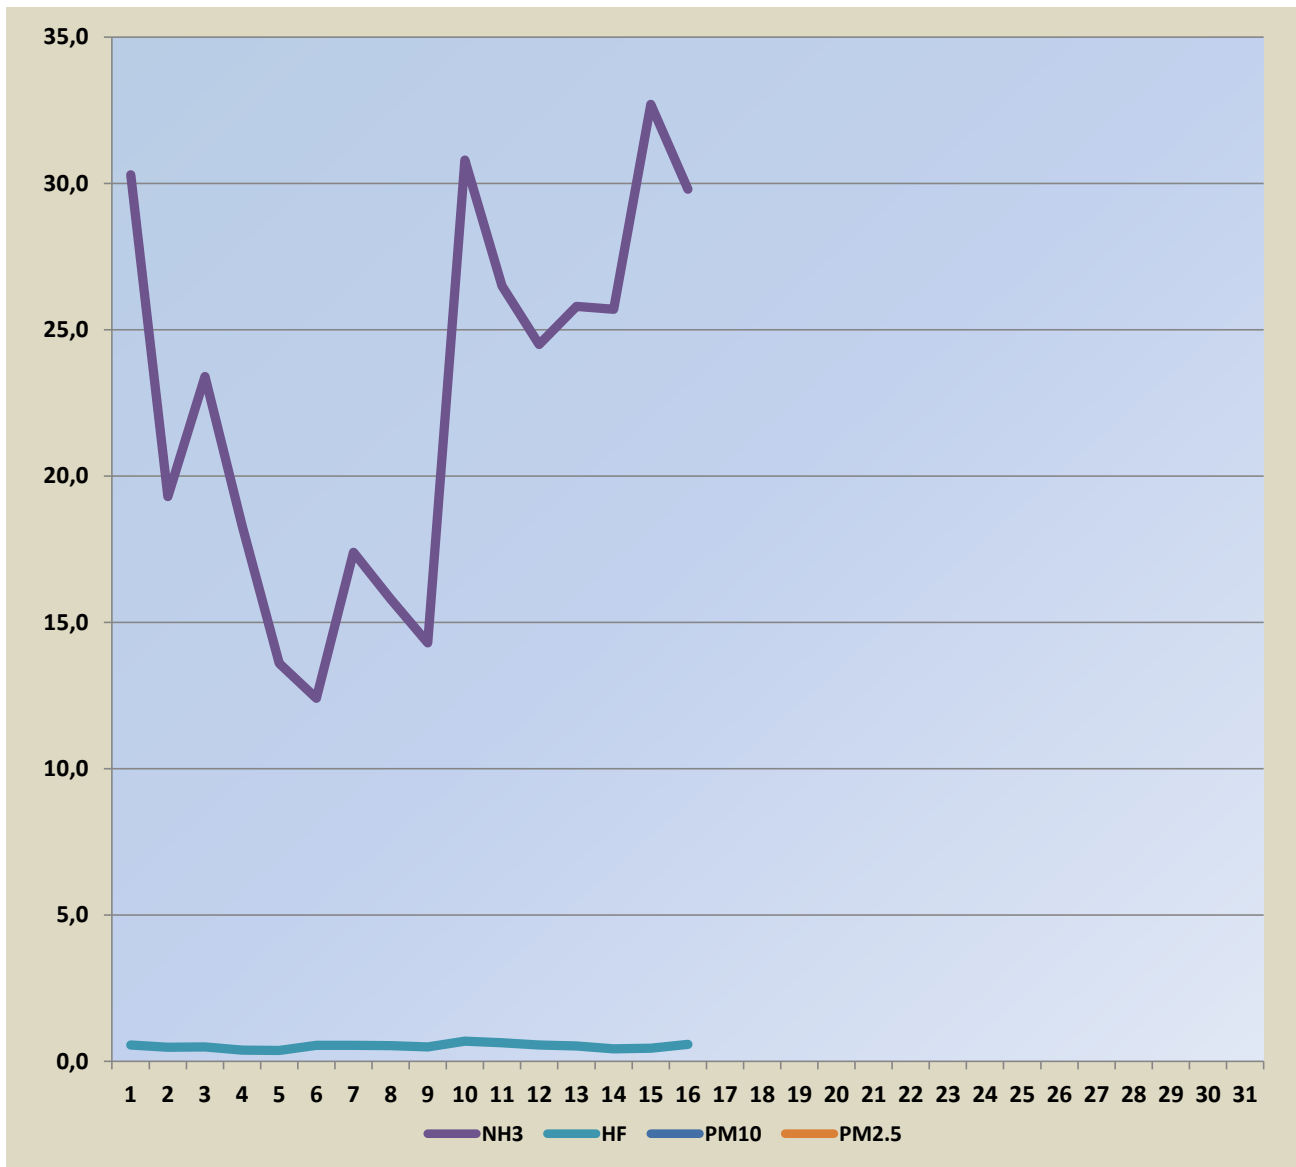

# Садржај аерозагађујућих материја у Шапцу на мерном месту “Геронтолошки центар Шабац”

Поља означена црвеним означавају прелазак граничне вредности

Датум	NH3	HF	PM10	PM2.5
01.07.2023.	30,3	0,55		
02.07.2023.	19,3	0,48		
03.07.2023.	23,4	0,49		
04.07.2023.	18,3	0,38		
05.07.2023.	13,6	0,37		
06.07.2023.	12,4	0,54		
07.07.2023.	17,4	0,54		
08.07.2023.	15,8	0,53		
09.07.2023.	14,3	0,49		
10.07.2023.	30,8	0,68		
11.07.2023.	26,5	0,63		
12.07.2023.	24,5	0,55		
13.07.2023.	25,8	0,52		
14.07.2023.	25,7	0,42		
15.07.2023.	32,7	0,44		
16.07.2023.	29,8	0,57		
17.07.2023.				
18.07.2023.				
19.07.2023.				
20.07.2023.				
21.07.2023.				
22.07.2023.				
23.07.2023.				
24.07.2023.				
25.07.2023.				
26.07.2023.				
27.07.2023.				
28.07.2023.				
29.07.2023.				
30.07.2023.				
31.07.2023.				

Гранична вредност NH3- 100 µg/m³

Гранична вредност HF- 3 µg/m³

Гранична вредност PM10- 50 µg/m³