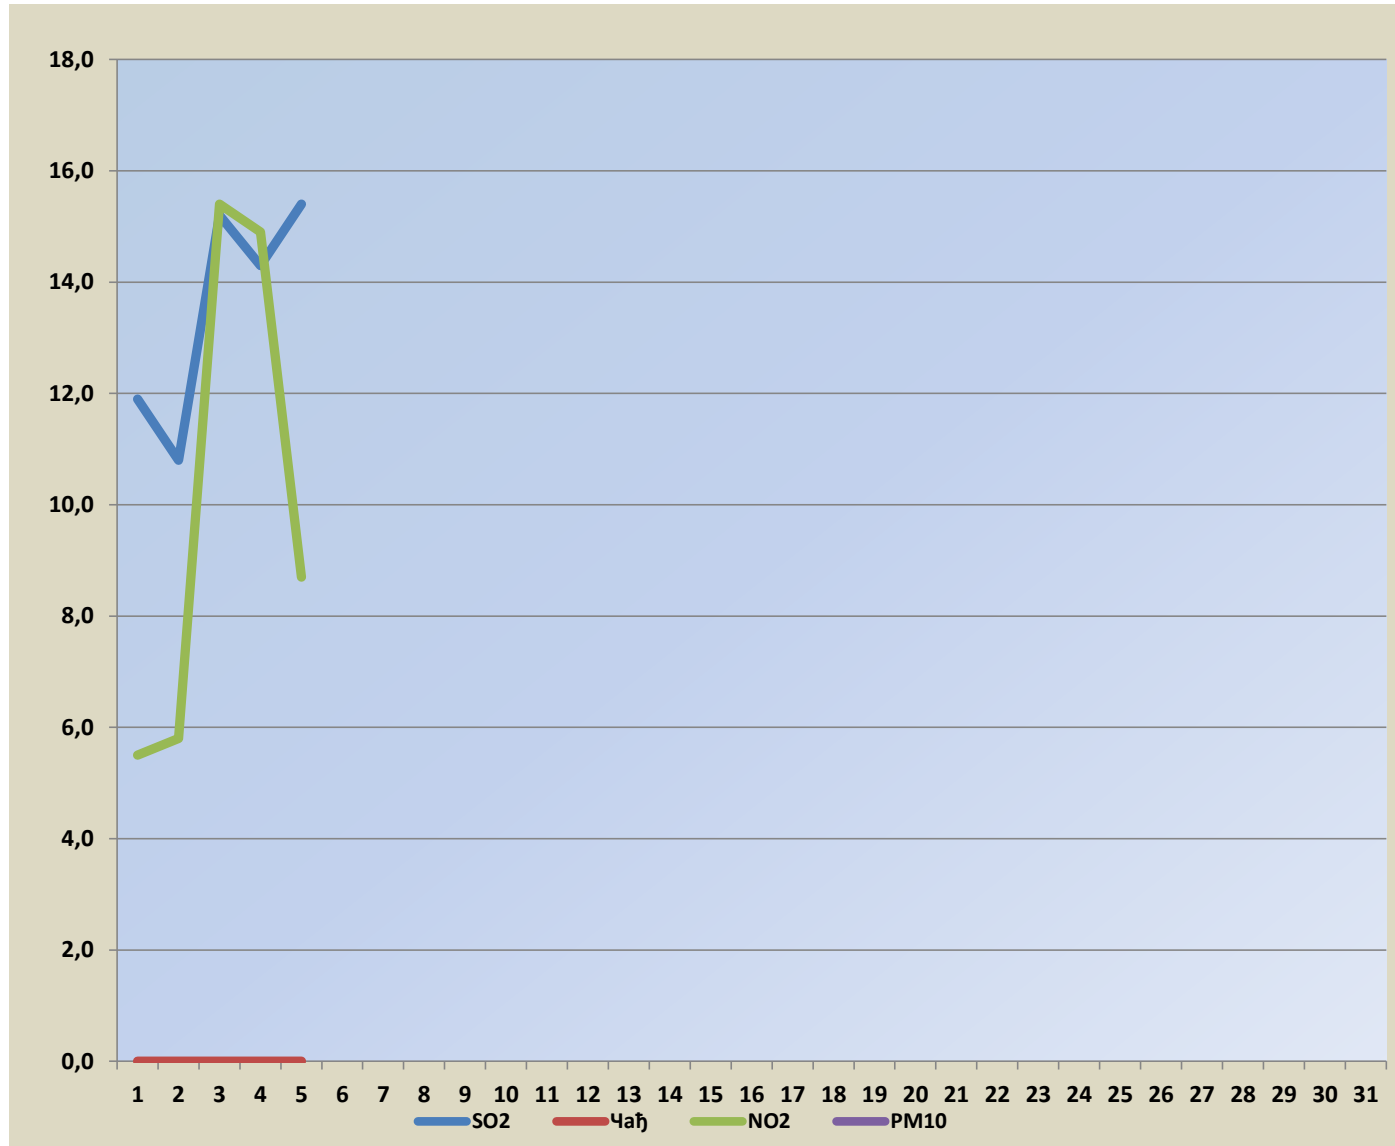

Садржај аерозагађујућих материја у Шапцу на мерном месту “Касарна” и у ул. Јована Цвијића бр.1 за РМ 10

Поља означена црвеним означавају прелазак граничне вредности

Датум	SO2	Чађ	NO2	PM10
01.09.2021.	11,9	<7	5,5	
02.09.2021.	10,8	<7	5,8	
03.09.2021.	15,2	<7	15,4	
04.09.2021.	14,3	<7	14,9	
05.09.2021.	15,4	<7	8,7	
06.09.2021.				
07.09.2021.				
08.09.2021.				
09.09.2021.				
10.09.2021.				
11.09.2021.				
12.09.2021.				
13.09.2021.				
14.09.2021.				
15.09.2021.				
16.09.2021.				
17.09.2021.				
18.09.2021.				
19.09.2021.				
20.09.2021.				
21.09.2021.				
22.09.2021.				
23.09.2021.				
24.09.2021.				
25.09.2021.				
26.09.2021.				
27.09.2021.				
28.09.2021.				
29.09.2021.				
30.09.2021.				

Напомена: РМ 2.5- У Уредбом нису дефинисане граничне вредности за 24-часовно узорковање

- Гранична вредност SO2-125 µg/m³
- Гранична вредност Чађ- 50 µg/m³
- Гранична вредност NO2- 85 µg/m³
- Гранична вредност PM10- 50 µg/m³