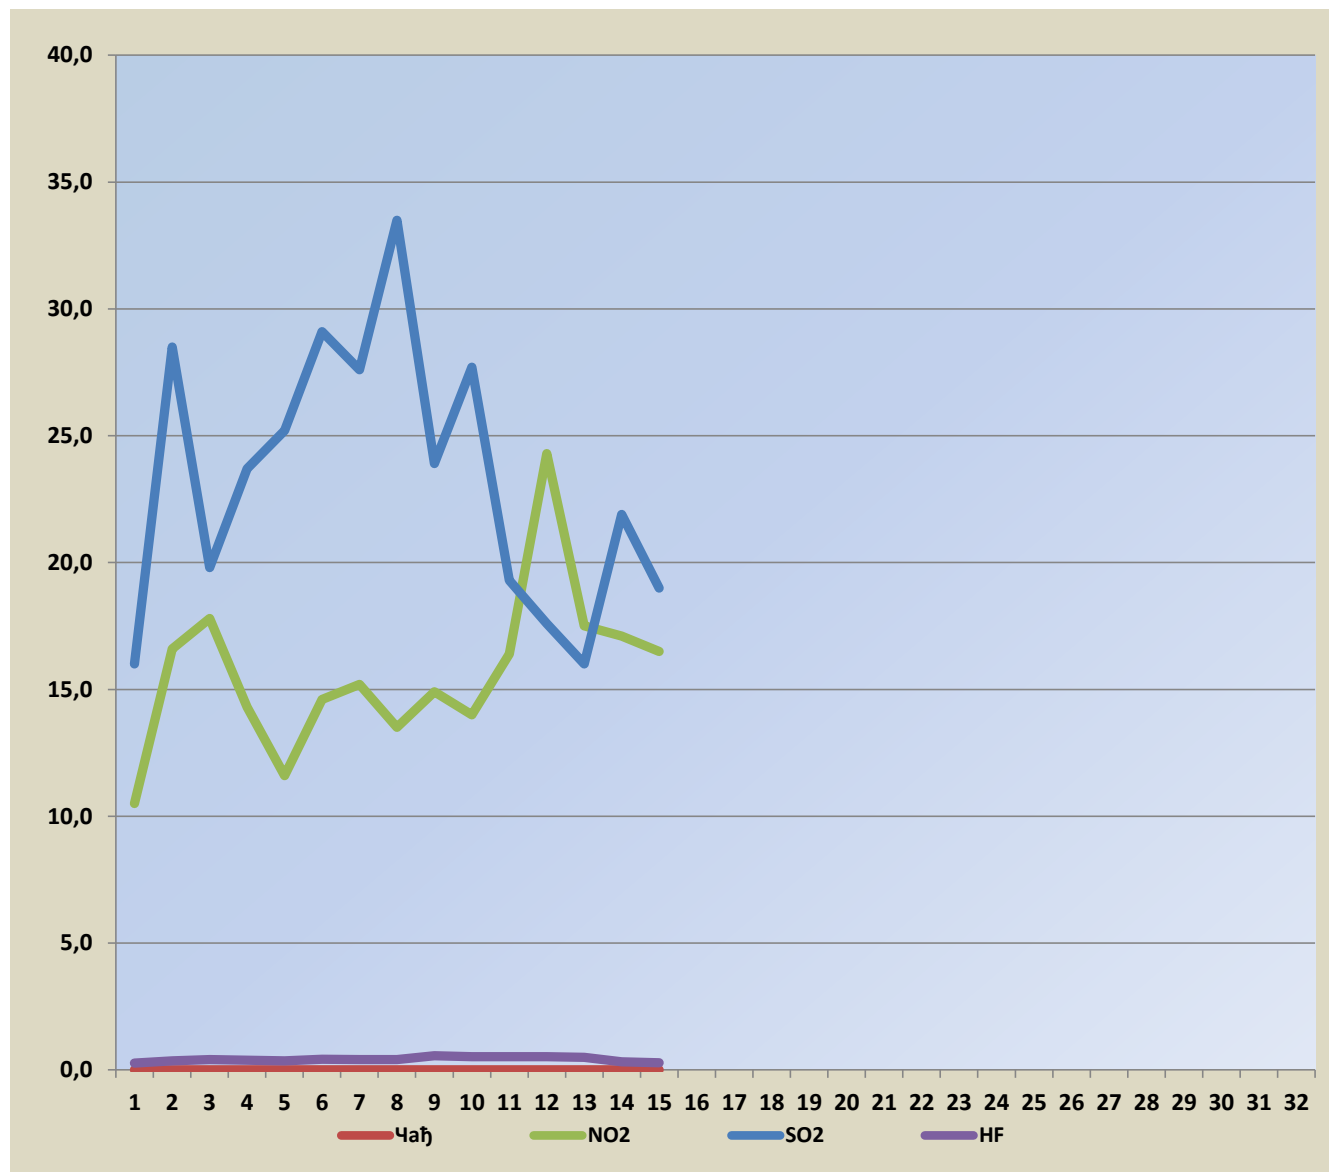

## Садржај аерозагађујућих материја у Шапцу на мерном месту “Ватрогасни дом”

Поља означена црвеним означавају прелазак граничне вредности

Датум	SO2	Чађ	NO2	HF
01.08.2021.	16,0	<7	10,5	0,27
02.08.2021.	28,5	<7	16,6	0,36
03.08.2021.	19,8	<7	17,8	0,40
04.08.2021.	23,7	<7	14,3	0,38
05.08.2021.	25,2	<7	11,6	0,36
06.08.2021.	29,1	<7	14,6	0,42
07.08.2021.	27,6	<7	15,2	0,40
08.08.2021.	33,5	<7	13,5	0,40
09.08.2021.	23,9	<7	14,9	0,56
10.08.2021.	27,7	<7	14,0	0,52
11.08.2021.	19,3	<7	16,4	0,52
12.08.2021.	17,6	<7	24,3	0,52
13.08.2021.	16,0	<7	17,5	0,50
14.08.2021.	21,9	<7	17,1	0,32
15.08.2021.	19,0	<7	16,5	0,28
16.08.2021.				
17.08.2021.				
18.08.2021.				
19.08.2021.				
20.08.2021.				
21.08.2021.				
22.08.2021.				
23.08.2021.				
24.08.2021.				
25.08.2021.				
26.08.2021.				
27.08.2021.				
28.08.2021.				
29.08.2021.				
30.08.2021.				
31.08.2021.				

Гранична вредност SO2-125 µg/m<sup>3</sup>

Гранична вредност Чађ- 50 µg/m<sup>3</sup>

Гранична вредност NO2- 85 µg/m<sup>3</sup>

Гранична вредност HF- 3 µg/m<sup>3</sup>