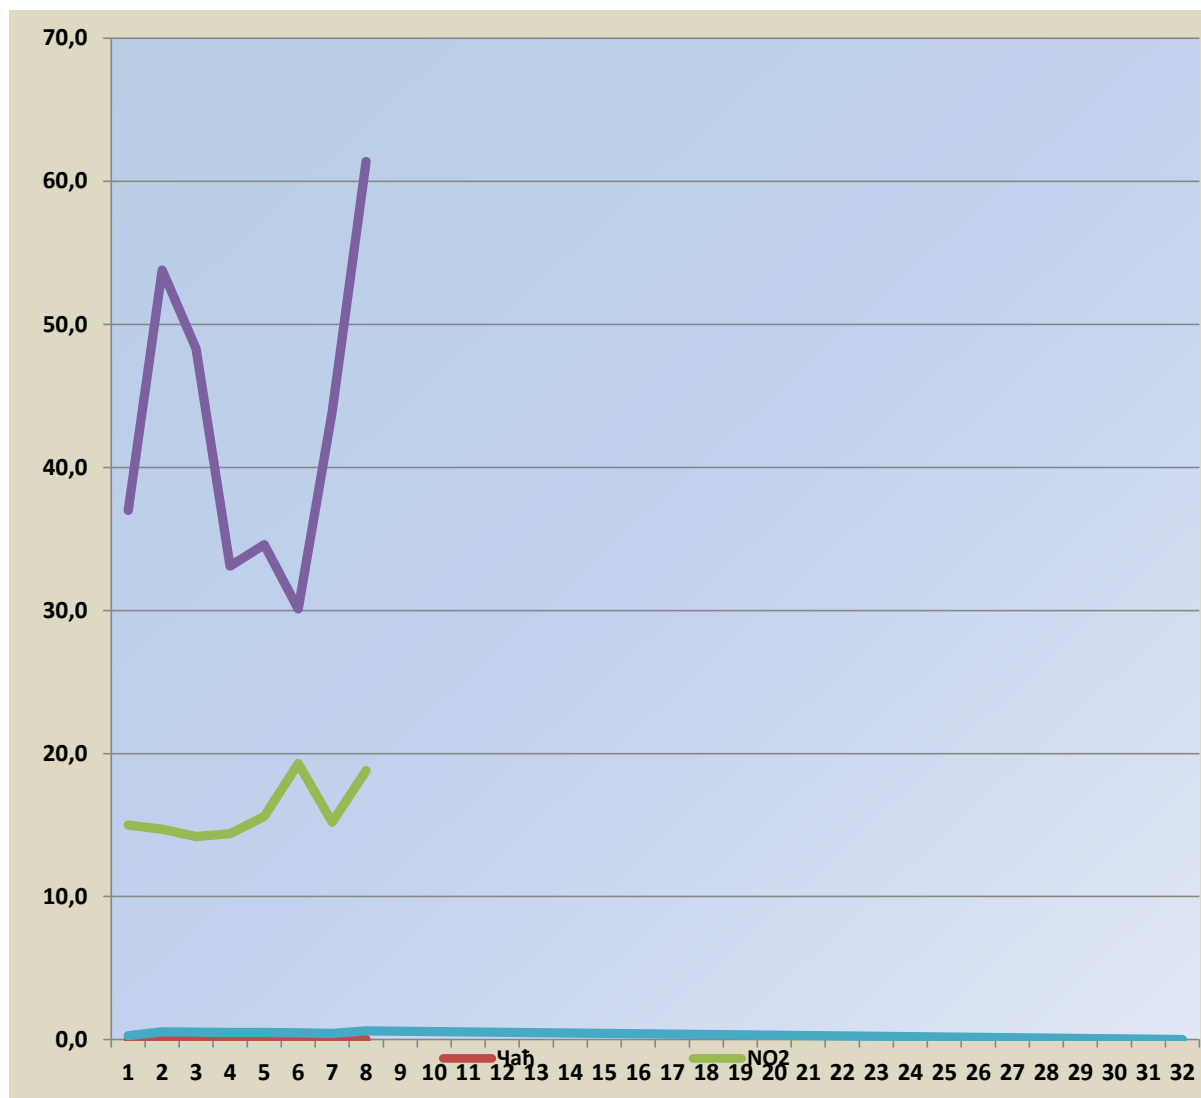

Садржај аерозагађујућих материја у Шапцу на мерном месту “Аутобуска станица”

Поља означена црвеним означавају прелазак граничне вредности

Датум	Чађ	NO2	NH3	HF
01.08.2021.	<7	15,0	37,0	0,28
02.08.2021.	<7	14,7	53,8	0,54
03.08.2021.	<7	14,2	48,3	0,52
04.08.2021.	<7	14,4	33,1	0,50
05.08.2021.	<7	15,6	34,6	0,50
06.08.2021.	<7	19,3	30,1	0,48
07.08.2021.	<7	15,2	43,9	0,44
08.08.2021.	<7	18,8	61,4	0,62
09.08.2021.				
10.08.2021.				
11.08.2021.				
12.08.2021.				
13.08.2021.				
14.08.2021.				
15.08.2021.				
16.08.2021.				
17.08.2021.				
18.08.2021.				
19.08.2021.				
20.08.2021.				
21.08.2021.				
22.08.2021.				
23.08.2021.				
24.08.2021.				
25.08.2021.				
26.08.2021.				
27.08.2021.				
28.08.2021.				
29.08.2021.				
30.08.2021.				
31.08.2021.				

Гранична вредност Чађ- 50 µg/m³

Гранична вредност NO2- 85 µg/m³

Гранична вредност NH3- 100 µg/m³

Гранична вредност HF- 3 µg/m³